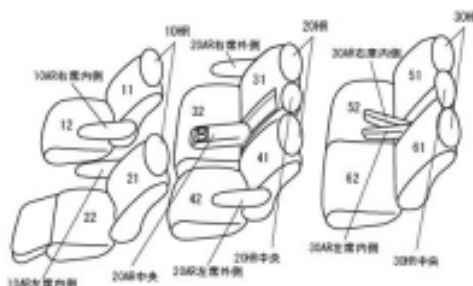

## ブラック（センターパンチング仕様）

### 3列車全席分

## トヨタ ヴェルファイア

|         |                 |       |                            |       |          |
|---------|-----------------|-------|----------------------------|-------|----------|
| 商品番号    | ET-1518         | 年式    | H27(2015)/2 ~ H29(2017)/12 | 定員    | 8人       |
| 型式      | AGH30W / AGH35W |       |                            |       |          |
| グレード    | 2.5L V          |       |                            |       |          |
| 適合形状    | 1列目パワーシート       |       |                            |       |          |
| シートパターン | ヘッドレスト総数        | 1列目肘掛 | 2列目肘掛                      | 3列目肘掛 | サイドエアバッグ |
|         | 8               | 2     | 3                          | 2     |          |
| 適合不可    |                 |       |                            |       |          |