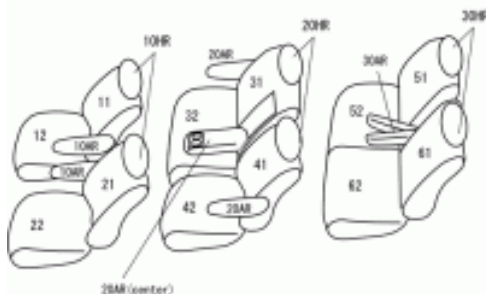

## ブラック（センターパンチング仕様）

## トヨタ アルファード H14/5 ~ 20/5

商品番号	ET-0262	年式	H14(2002)/5 ~ H 20(2008)/5		定員	8人
型式	MNH10W / MNH15W					
グレード	3.0MZ					
適合形状	運転席パワーシート / 2列目バックテーブル使用可					
シート パターン	ヘッドレスト総数	1列目肘掛	2列目肘掛	3列目肘掛	サイドエアバッグ	
	6	2	3	2	×	
適合不可	AX-J / MX-J 3列目アームレスト無し車 MZ-Gエディション 本革シート					