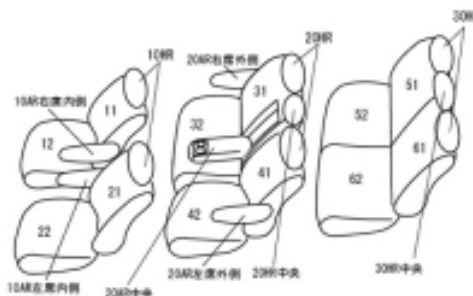

Autobacsオリジナルスタイリッシュ ブラック×ワインステッチ 3列車全席分

トヨタ ヴェルファイア

商品番号	ET-1522	年式	H30(2018)/1 ~	定員	8人
型式	AGH30W / AGH35W				
グレード	2.5L X				
適合形状	1列目手動シート・3列目アームレスト無し				
シート パターン	ヘッドレスト総数	1列目肘掛	2列目肘掛	3列目肘掛	サイドエアバッグ
	8	2	3	0	
適合不可					