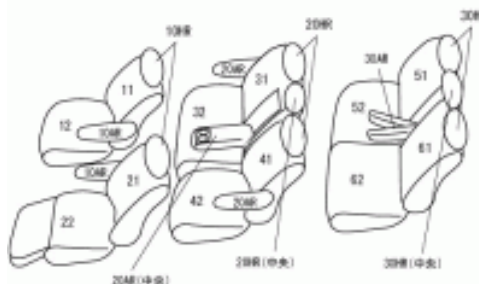

## ブラック (センターパンチング仕様)

### 3列車全席分

## トヨタ ヴェルファイア H20/5 ~ H23/10

商品番号	ET-1501	年式	H20(2008)/5 ~ H23(2011)/10		定員	8人
型式	ANH20W / ANH25W / GGH20W / GGH25W					
グレード	2.4V / 3.5V					
適合形状	1列目パワーシート					
シートパターン	ヘッドレスト総数	1列目肘掛	2列目肘掛	3列目肘掛	サイドエアバッグ	
	8	2	3	2		
適合不可						