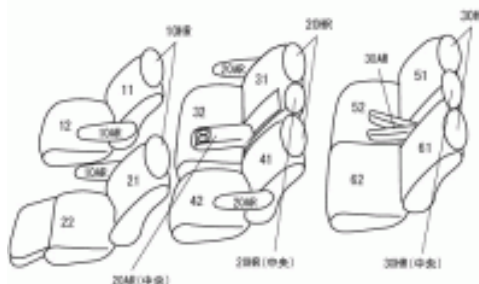

Autobacsオリジナルスタイリッシュ ブラック×ワインステッチ 3列車全席分

トヨタ ヴェルファイア H20/5～H23/10

商品番号	ET-1501	年式	H20(2008)/5～H 23(2011)/10		定員	8人
型式	ANH20W / ANH25W / GGH20W / GGH25W					
グレード	2.4V / 3.5V					
適合形状	1列目パワーシート					
シート パターン	ヘッドレスト総数	1列目肘掛	2列目肘掛	3列目肘掛	サイドエアバッグ	
	8	2	3	2		
適合不可						