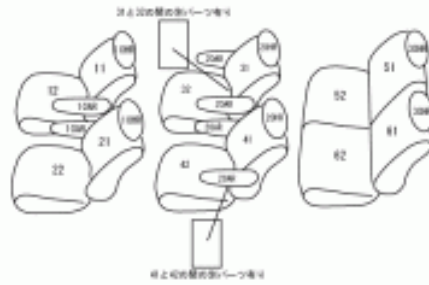

Autobacsオリジナル スタイリッシュ

ブラック×ワインステッチ

3列車全席分

三菱 デリカ D : 5 H20/1 ~ 20/3 H20/11 ~ 22/10 H24/1 ~

商品番号	EM-0777	年式	H20(2008)/1 ~ H 31(2019)/1		定員	7人
型式	CV5W					
グレード	CHAMONIX 運転席パワーシート要確認					
適合形状	運転席パワーシート					
シート パターン	ヘッドレスト総数	1列目肘掛	2列目肘掛	3列目肘掛	サイドエアバッグ	
	6	2	4	0	設定なし	
適合不可						