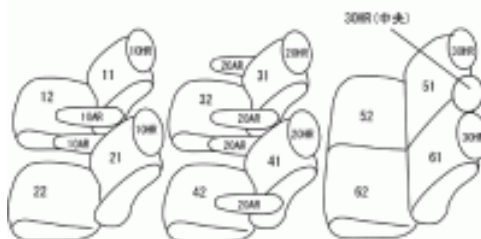

## ブラック×ワインステッチ

### 3列車全席分

トヨタ ヴォクシ H22/5 ~

商品番号	ET-1560	年式	H22(2010)/5 ~ H 25(2013)/12	定員	7人
型式	ZRR70W / ZRR75W / ZRR70G / ZRR75G				
グレード	ZS / Z / X / X-Lエディション ZS-煌(キラメキ) / ZS-煌(キラメキ) / ZS-煌(キラメキ) / ZS-煌(キラメキ) Z H23.6.6までのZS "G's" / ZS "G's Version EDGE" / Z "G's"				
適合形状	2列目マルチ回転キャブテンシート				
シート パターン	ヘッドレスト総数	1列目肘掛	2列目肘掛	3列目肘掛	サイドエアバッグ
	7	2	4	0	
適合不可	運転席アームレスト(オプション) 形状が大きく側面にポケットがある為、未対応				