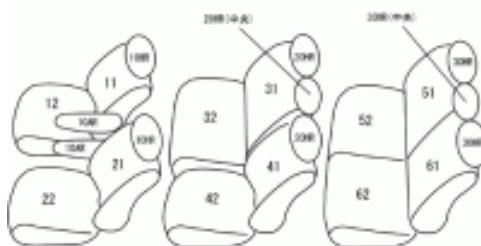

Autobacsオリジナル スタイリッシュ

ブラック×ワインステッチ

3列車全席分

トヨタ ヴォクシ H22/5 ~

商品番号	ET-1561	年式	H22(2010)/5 ~ H 25(2013)/12		定員	8人
型式	ZRR70W / ZRR75W / ZRR70G / ZRR75G					
グレード	ZS / Z / X / X-Lエディション ZS-煌(キラメキ) / ZS-煌(キラメキ) / ZS-煌(キラメキ) / ZS-煌(キラメキ) Z H23.6.6までのZS "G's" / ZS "G's Version EDGE" / Z "G's"					
適合形状	2列目6 : 4分割チップアップシート					
シート パターン	ヘッドレスト総数	1列目肘掛	2列目肘掛	3列目肘掛	サイドエアバッグ	
	8	2	0	0		
適合不可	運転席アームレスト(オプション) 形状が大きく側面にポケットがある為、未対応					