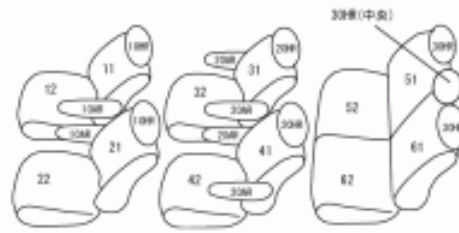

Autobacsオリジナル 本革パンチング

ブラック（センターパンチング仕様）

3列車全席分

トヨタ ヴォクシ H23/6 ~

| | | | | | | |
|-------------|--|-------|--------------------------------|-------|----------|----|
| 商品番号 | ET-1564 | 年式 | H23(2011)/6 ~ H 25(2013)/12 | | 定員 | 7人 |
| 型式 | ZRR70W | | | | | |
| グレード | ZS "G's" / ZS "G's Version EDGE" / Z "G's" | | | | | |
| 適合形状 | フロントスポーティシート 2列目マルチ回転キャプテンシート | | | | | |
| シート パターン | ヘッドレスト総数 | 1列目肘掛 | 2列目肘掛 | 3列目肘掛 | サイドエアバッグ | |
| | 7 | 2 | 4 | 0 | | |
| 適合不可 | 運転席アームレスト（オプション） 形状が大きく側面にポケットがある為、未対応 | | | | | |