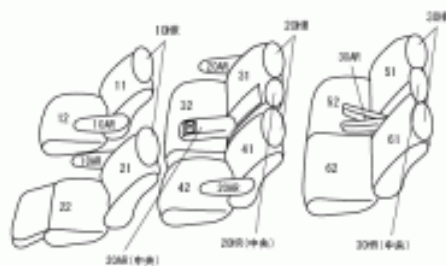

## ブラック（センターパンチング仕様）

### 3列車全席分

## トヨタ アルファード H23/11 ~

商品番号	ET-1501	年式	H23(2011)/11 ~ H27(2015)/1	定員	8人
型式	ANH20W / ANH25W / GGH20W / GGH25W				
グレード	240G / 350G				
適合形状	1列目パワーシート				
シート パターン	ヘッドレスト総数	1列目肘掛	2列目肘掛	3列目肘掛	サイドエアバッグ
	8	2	3	2	
適合不可					