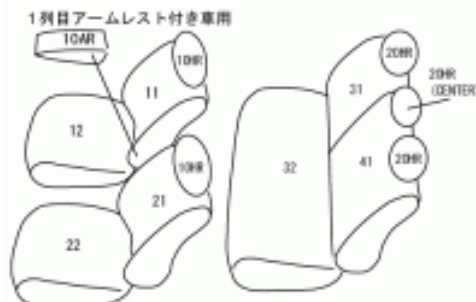

## ブラック（センターパンチング仕様）

## トヨタ アクア H23/12～

商品番号	ET-1062	年式	H23(2011)/12～ H26(2014)/11	定員	5人
型式	NHP10				
グレード	G/S				
適合形状	フロントヘッドレスト上下調整式、2列目背もたれ6：4分割 オプションでシートヒーターやサイドエアバッグを装備されている場合でも装着可能です。 オプション、ビューティーパッケージにも対応しています。				
シート パターン	ヘッドレスト総数	1列目肘掛	2列目肘掛	3列目肘掛	サイドエアバッグ
	5	1/0	0	-	
適合不可	G “ブラックソフトレザーセレクション” 合成皮革シートのため				