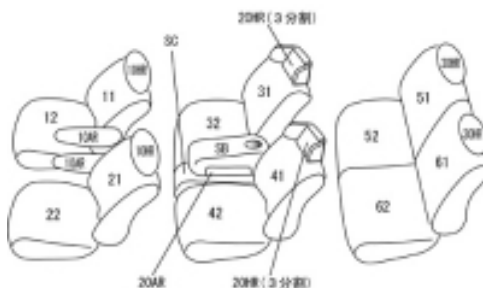

Autobacsオリジナル 本革パンチング

ブラック (センターパンチング仕様)

3列車全席分

ニッサン セレナ

商品番号	EN-0576	年式	H24(2012)/8 ~ H 25(2013)/12		定員	8人
型式	HC26 / HFC26 / NC26					
グレード	20G / 20G S-HYBRID / ハイウェイスター-G S-HYBRID ハイウェイスター-G S-HYBRID エアロモード					
適合形状	1列目背もたれバックテーブルは、テーブルを取り外し、カバーに穴開け加工が必要					
シート パターン	ヘッドレスト総数	1列目肘掛	2列目肘掛	3列目肘掛	サイドエアバッグ	
	6	2	1	0	×	
適合不可						