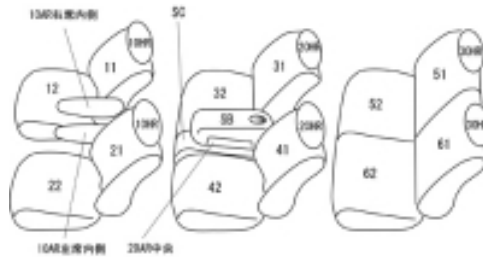

# Autobacsオリジナル スタイリッシュ ブラック×ワインステッチ 3列車全席分

## スズキ ランディ

商品番号	EN-0579	年式	H24(2012)/8 ~ H26(2014)/1	定員	8人
型式	SC26 / SHC26 / SNC26				
グレード	2.0S				
適合形状					
シートパターン	ヘッドレスト総数	1列目肘掛	2列目肘掛	3列目肘掛	サイドエアバッグ
	6	2	1	0	設定なし
適合不可					

商品コード : 01558747

JANコード : 4549801695542