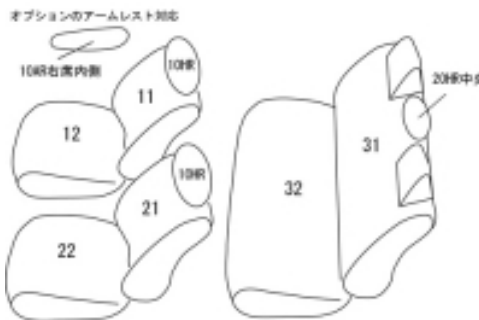

# Autobacsオリジナル スタイリッシュ ブラック×ワインステッチ 2列車全席分

## トヨタ スペイド

商品番号	ET-1044	年式	H24(2012)/8~	定員	5人
型式	NCP141 / NSP140 / NSP141				
グレード	X / V				
適合形状	2WD 1列目セパレートシート 2列目背もたれ一体型 1列目助手席背もたれハーフカバー 助手席バックテーブル使用可 穴開け加工でオプションアームレスト対応可				
シート パターン	ヘッドレスト総数	1列目肘掛	2列目肘掛	3列目肘掛	サイドエアバッグ
	3	0/1	0	-	○
適合不可	4WD 1列目ベンチシート 2列目背もたれ4:6分割				