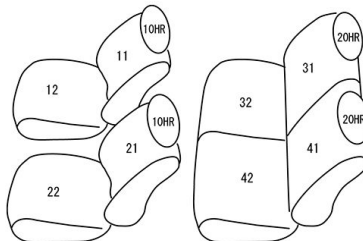

Autobacsオリジナルスタイリッシュ ブラック×ワインステッチ 軽自動車全席分

ホンダ N-ONE

商品番号	EH-0338		年式		定員	4人
型式	JG3 / JG4					
グレード	Original CRAFT STYLE (Original 特別仕様車) Premium Premium Tourer RS					
適合形状	運転席ハイトアジャスター標準装備 運転席&助手席シートヒーター付にも対応 2025.11.21(一部改良)以降の車に適合 一部改良前後の確認は、車両をご購入された販売店にてご確認ください。 お客様ご自身で確認される場合は、ステアリングホイールの形状をご確認ください。 確認方法はこちらをご参照ください HONDA N-ONE : 一部改良前後の見分け方					
シート パターン	ヘッドレスト総数	1列目肘掛	2列目肘掛	3列目肘掛	サイドエアバッグ	
	4	0	0	-		
適合不可	オプション アームレストは不可					