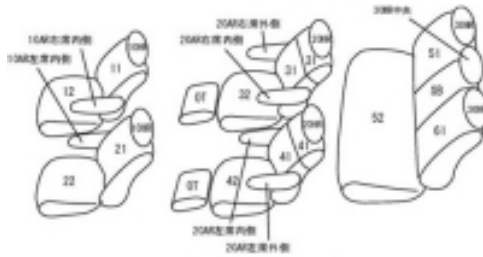

Autobacsオリジナル スタイリッシュ ブラック×ワインステッチ 3列車全席分

ホンダ オデッセイ ガソリン

商品番号	EH-2509	年式	H25(2013)/11 ~ H28(2016)/1	定員	7人
型式	RC1				
グレード	G・EX / ABSOLUTE・EX				
適合形状	運転席パワーシート				
シート パターン	ヘッドレスト総数	1列目肘掛	2列目肘掛	3列目肘掛	サイドエアバッグ
	7	2	4	0	
適合不可	ABSOLUTE・20th Anniversary ABSOLUTE・Advance / ABSOLUTE・EX Advance				