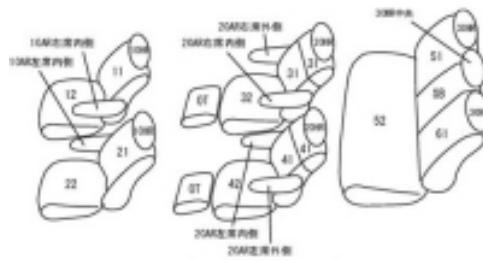

Autobacsオリジナル スタイリッシュ ブラック×ワインステッチ 3列車全席分

ホンダ オデッセイ ガソリン

商品番号	EH-2509	年式	H25(2013)/11 ~ H28(2016)/1	定員	7人
型式	RC1				
グレード	G・EX / ABSOLUTE・EX				
適合形状	運転席パワーシート				
シート パターン	ヘッドレスト総数	1列目肘掛	2列目肘掛	3列目肘掛	サイドエアバッグ
	7	2	4	0	
適合不可	ABSOLUTE・20th Anniversary ABSOLUTE・Advance / ABSOLUTE・EX Advance				