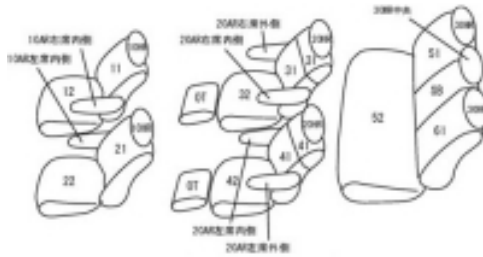

Autobacsオリジナル スタイリッシュ ブラック×ワインステッチ 3列車全席分

ホンダ オデッセイ ガソリン

| | | | | | |
|-------------|---|-------|-------------------------------|-------|----------|
| 商品番号 | EH-2509 | 年式 | H25(2013)/11 ~ H28(2016)/1 | 定員 | 7人 |
| 型式 | RC1 | | | | |
| グレード | G・EX / ABSOLUTE・EX | | | | |
| 適合形状 | 運転席パワーシート | | | | |
| シート パターン | ヘッドレスト総数 | 1列目肘掛 | 2列目肘掛 | 3列目肘掛 | サイドエアバッグ |
| | 7 | 2 | 4 | 0 | |
| 適合不可 | ABSOLUTE・20th Anniversary ABSOLUTE・Advance / ABSOLUTE・EX Advance | | | | |