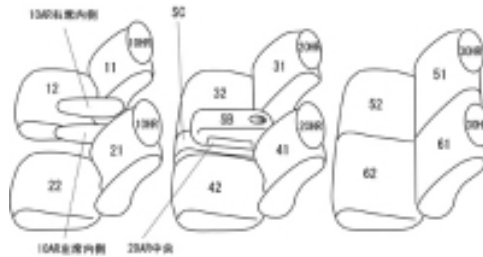

# Autobacsオリジナルスタイリッシュ ブラック×ワインステッチ 3列車全席分

## ニッサン セレナ

商品番号	EN-0575	年式	H26(2014)/1 ~ H 28(2016)/8	定員	8人
型式	C26 / HC26 / NC26 / HFC26 / FNC26				
グレード	ハイウェイスター / ハイウェイスター S-HYBRID ハイウェイスター Vセレクション + Safety / ハイウェイスター Vセレクション + Safety S-HYBRID ハイウェイスター Vセレクション + Safety / ハイウェイスター Vセレクション + Safety S-HYBRID ハイウェイスター Vエアロモード + Safety / ハイウェイスター Vエアロモード + Safety S-HYBRID ライダー / ライダー ブラックライン / ライダー パフォーマンススペック ライダー パフォーマンススペック ブラックライン ライダー ブラックライン ZZ / ライダー ブラックライン ZZ S-HYBRID ライダー パフォーマンススペック ブラックライン ZZ / ライダー パフォーマンススペック ブラックライン ZZ S-HYBRID ライダー SEディジョン				
適合形状	各グレードのアドバンスドセーフティパッケージ適合可 1・2列目背もたれバックテーブル付車(オプション含)は、テーブルを取り外し、カバーに穴開け加工が必要				
シート パターン	ヘッドレスト総数	1列目肘掛	2列目肘掛	3列目肘掛	サイドエアバッグ
	6	2	1	0	×
適合不可	クロスギア パッケージ				