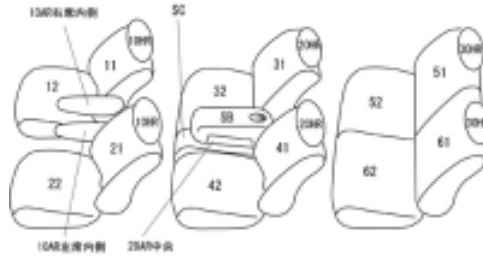

# Autobacsオリジナル スタイリッシュ ブラック×ワインステッチ 3列車全席分

## スズキ ランディ

商品番号	EN-0579	年式	H26(2014)/2 ~ H28(2016)/11	定員	8人
型式	SC26 / SHC26 / SNC26				
グレード	2.0S (~ H27.11) / 2.0X				
適合形状	1・2列目背もたれバックテーブル付車は、テーブルを取り外し、カバーに穴開け加工が必要				
シートパターン	ヘッドレスト総数	1列目肘掛	2列目肘掛	3列目肘掛	サイドエアバッグ
	6	2	1	0	設定なし
適合不可	H27.12以降の2.0S 助手席アームレスト無し				