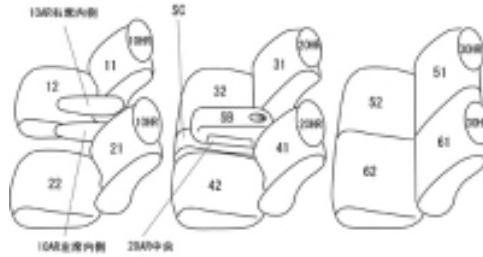

Autobacsオリジナル スタイリッシュ ブラック×ワインステッチ 3列車全席分

スズキ ランディ

| | | | | | | |
|---------|--|-------|----------------------------|-------|----------|----|
| 商品番号 | EN-0579 | 年式 | H26(2014)/2 ~ H28(2016)/11 | | 定員 | 8人 |
| 型式 | SC26 / SHC26 / SNC26 | | | | | |
| グレード | 2.0S (~ H27.11) / 2.0X | | | | | |
| 適合形状 | 1・2列目背もたれバックテーブル付車は、テーブルを取り外し、カバーに穴開け加工が必要 | | | | | |
| シートパターン | ヘッドレスト総数 | 1列目肘掛 | 2列目肘掛 | 3列目肘掛 | サイドエアバッグ | |
| | 6 | 2 | 1 | 0 | 設定なし | |
| 適合不可 | H27.12以降の2.0S 助手席アームレスト無し | | | | | |