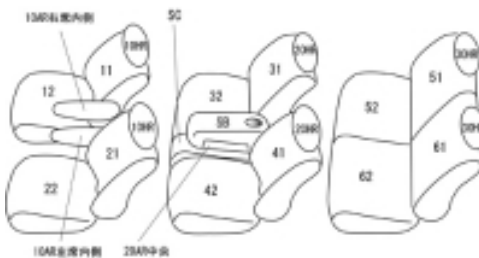

Autobacsオリジナル スタイリッシュ ブラック×ワインステッチ 3列車全席分

スズキ ランディ

商品番号	EN-0579	年式	H26(2014)/2 ~ H28(2016)/11	定員	8人
型式	SC26 / SHC26 / SNC26				
グレード	2.0S (~ H27.11) / 2.0X				
適合形状	1・2列目背もたれバックテーブル付車は、テーブルを取り外し、カバーに穴開け加工が必要				
シートパターン	ヘッドレスト総数	1列目肘掛	2列目肘掛	3列目肘掛	サイドエアバッグ
	6	2	1	0	設定なし
適合不可	H27.12以降の2.0S 助手席アームレスト無し				