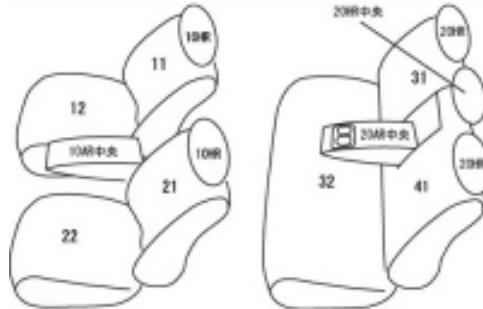

Autobacsオリジナル スタイリッシュ ブラック×ワインステッチ 2列車全席分

マツダ アクセラ スポーツ

商品番号	EZ-0704	年式	H25(2013)/12 ~ R1(2019)/5	定員	5人
型式	BM5FS / BM5AS / BMEFS / BMLFS / BM2FS / BM2AS				
グレード	15C / 15S / 15Sツーリング / 20S / 20Sツーリング 15S PROACTIVE / 15XD / 15XD PROACTIVE 22XD PROACTIVE				
適合形状	22XD PROACTIVE はコンソール用カバー無し 手動シートに適合				
シート パターン	ヘッドレスト総数	1列目肘掛	2列目肘掛	3列目肘掛	サイドエアバッグ
	5	1/0	1	-	
適合不可	本革シート車 ドライビング・ポジション・サポート・パッケージ(オプション)装着車 運転席パワーシート・1列目シートヒーター付き				