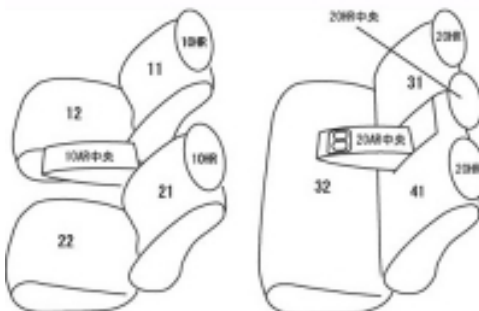

Autobacsオリジナル スタイリッシュ ブラック×ワインステッチ 2列車全席分

マツダ アクセラ スポーツ

商品番号	EZ-0704	年式	H25(2013)/12 ~ R1(2019)/5	定員	5人
型式	BM5FS / BM5AS / BMEFS / BMLFS / BM2FS / BM2AS				
グレード	15C / 15S / 15Sツーリング / 20S / 20Sツーリング 15S PROACTIVE / 15XD / 15XD PROACTIVE 22XD PROACTIVE				
適合形状	22XD PROACTIVE はコンソール用カバー無し 手動シートに適合				
シート パターン	ヘッドレスト総数	1列目肘掛	2列目肘掛	3列目肘掛	サイドエアバッグ
	5	1/0	1	-	
適合不可	本革シート車 ドライビング・ポジション・サポート・パッケージ(オプション)装着車 運転席パワーシート・1列目シートヒーター付き				