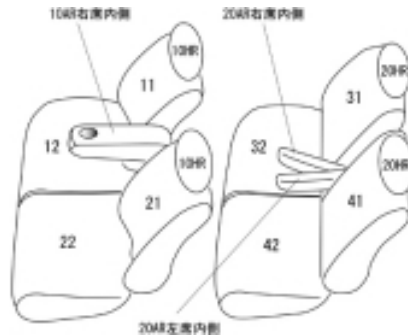

# Autobacsオリジナルスタイリッシュ ブラック×ワインステッチ 軽自動車全席分

## ホンダ N-BOX

商品番号	EH-0323	年式	H23(2011)/12 ~ H25(2013)/12	定員	4人
型式	JF1 / JF2				
グレード	G-Lパッケージ / G-ターボパッケージ				
適合形状	<p>2列目アームレスト有り シートリフター(ハイトアジャスター)無し サイドエアバッグ有り、無し両対応</p> <p>オプションのアームレストコンソール付き車は別途パーツ注文でアームレストコンソールのみご購入いただけます。 注文はこちら <a href="https://www.11i.co.jp/support/seatpartssearch/">https://www.11i.co.jp/support/seatpartssearch/</a> オプションアームレスト取付説明書 0328</p> <p>マイナーチェンジ『H27(2015)年2月5日』前後のお客様は、 【MC前(0321/0322/0323/0324)と、MC後(2040/2041/2042)の見分け方】を参考にして下さい。</p>				
シート パターン	ヘッドレスト総数	1列目肘掛	2列目肘掛	3列目肘掛	サイドエアバッグ
	4	1	2	-	
適合不可					