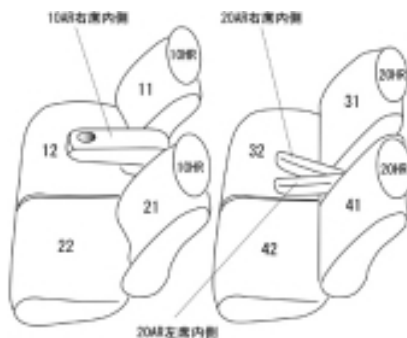

Autobacsオリジナル スタイリッシュ ブラック×ワインステッチ 軽自動車全席分

ホンダ N-BOX カスタム

商品番号	EH-0323	年式	H23(2011)/12 ~ H25(2013)/12	定員	4人
型式	JF1 / JF2				
グレード	G-Lパッケージ / G-ターボパッケージ モデューロ G / モデューロ G-ターボパッケージ				
適合形状	2列目アームレスト有り シートリフター(ハイトアジャスター)無し サイドエアバッグ有り、無し両対応 オプションのアームレストコンソール付き車は別途パーツ注文でアームレストコンソールのみご購入いただけます。 注文はこちら https://www.11i.co.jp/support/seatpartssearch/ オプションアームレスト取付説明書 0328 マイナーチェンジ『H27(2015)年2月5日』前後のお客様は、 【MC前(0321/0322/0323/0324)と、MC後(2040/2041/2042)の見分け方】を参考にして下さい。				
シート パターン	ヘッドレスト総数	1列目肘掛	2列目肘掛	3列目肘掛	サイドエアバッグ
	4	1	2	-	
適合不可					