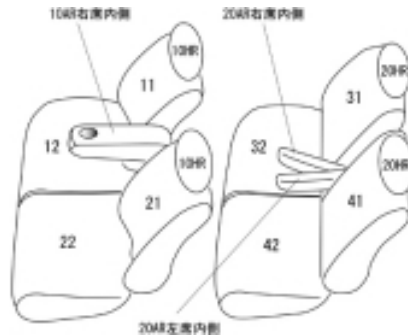

Autobacsオリジナル スタイリッシュ

ブラック×ワインステッチ

軽自動車全席分

ホンダ N-BOX カスタム

商品番号	EH-0323	年式	H23(2011)/12 ~ H25(2013)/12	定員	4人
型式	JF1 / JF2				
グレード	G-Lパッケージ / G-ターボパッケージ モデューロ G / モデューロ G-ターボパッケージ				
適合形状	<p>2列目アームレスト有り シートリフター(ハイトアジャスター)無し サイドエアバッグ有り、無し両対応</p> <p>オプションのアームレストコンソール付き車は別途パーツ注文でアームレストコンソールのみご購入いただけます。 注文はこちら https://www.11i.co.jp/support/seatpartssearch/ オプションアームレスト取付説明書 0328</p> <p>マイナーチェンジ『H27(2015)年2月5日』前後のお客様は、 【MC前(0321/0322/0323/0324)と、MC後(2040/2041/2042)の見分け方】を参考にして下さい。</p>				
シート パターン	ヘッドレスト総数	1列目肘掛	2列目肘掛	3列目肘掛	サイドエアバッグ
	4	1	2	-	
適合不可					