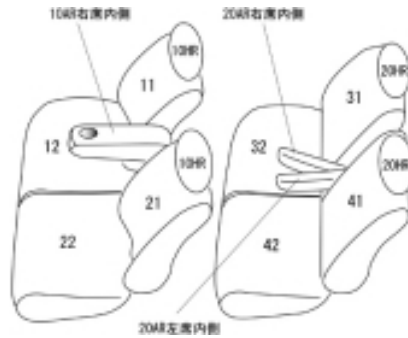

Autobacsオリジナル スタイリッシュ

ブラック×ワインステッチ

軽自動車全席分

ホンダ N-BOX カスタム

商品番号	EH-0323	年式	H23(2011)/12 ~ H25(2013)/12	定員	4人
型式	JF1 / JF2				
グレード	G-Lパッケージ / G-ターボパッケージ モデューロ G / モデューロ G-ターボパッケージ				
適合形状	<p>2列目アームレスト有り シートリフター(ハイトアジャスター)無し サイドエアバッグ有り、無し両対応</p> <p>オプションのアームレストコンソール付き車は別途パーツ注文でアームレストコンソールのみご購入いただけます。 注文はこちら https://www.11i.co.jp/support/seatpartssearch/ オプションアームレスト取付説明書 0328</p> <p>マイナーチェンジ『H27(2015)年2月5日』前後のお客様は、 【MC前(0321/0322/0323/0324)と、MC後(2040/2041/2042)の見分け方】を参考にして下さい。</p>				
シート パターン	ヘッドレスト総数	1列目肘掛	2列目肘掛	3列目肘掛	サイドエアバッグ
	4	1	2	-	
適合不可					