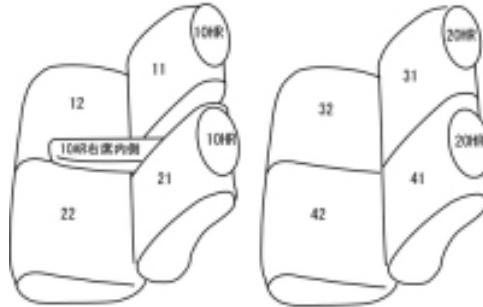

Autobacsオリジナル スタイリッシュ ブラック×ワインステッチ 軽自動車全席分

ダイハツムーヴ H18/10～20/12

商品番号	ED-0685	年式	H18(2006)/10～ H20(2008)/12	定員	4人
型式	L175S / L185S				
グレード	X-リミテッド / X / L / メモリアルエディション / L-セレクション				
適合形状	MC前 (～H20/12/14) / インパネシフト車 / 運転席シートリフター有り 1列目アームレストBOX無し				
シート パターン	ヘッドレスト総数	1列目肘掛	2列目肘掛	3列目肘掛	サイドエアバッグ
	4	1	0	-	×
適合不可					