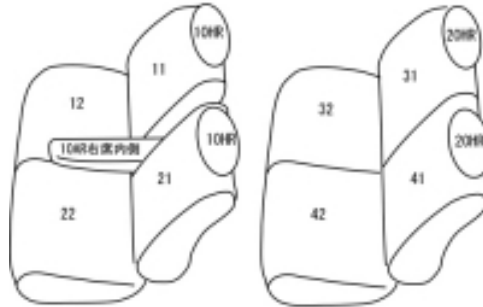

Autobacsオリジナル スタイリッシュ

ブラック×ワインステッチ

軽自動車全席分

ダイハツムーヴ H18/10～20/12

商品番号	ED-0685	年式	H18(2006)/10～ H20(2008)/12	定員	4人
型式	L175S / L185S				
グレード	X-リミテッド / X / L / メモリアルエディション / L-セレクション				
適合形状	MC前 (～H20/12/14) / インパネシフト車 / 運転席シートリフター有り 1列目アームレストBOX無し				
シート パターン	ヘッドレスト総数	1列目肘掛	2列目肘掛	3列目肘掛	サイドエアバッグ
	4	1	0	-	×
適合不可					