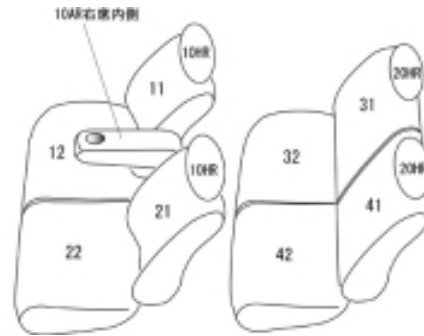

Autobacsオリジナル スタイリッシュ ブラック×ワインステッチ 軽自動車全席分

ホンダ N-BOX プラス

商品番号	EH-0326	年式	H24(2012)/7～H 25(2013)/12	定員	4人
型式	JF1 / JF2				
グレード	G / G-Lパッケージ / G-ターボパッケージ 2トーンカラースタイル G-Lパッケージ 2トーンカラースタイル G-ターボパッケージ 車いす仕様車対応可 後付けの車いす仕様車キット取り付け車対応可				
適合形状	2列目ヘッドレストの中央穴はカバーで塞がります。 シートリフター無し サイドエアバッグ有り、無し両対応 オプションの アームレストコンソール付き車は別途パーツ注文でアームレストコンソールのみご購入いただけます。 注文はこちら https://www.11i.co.jp/support/seatpartssearch/ オプションアームレスト取付説明書 0328				
シート パターン	ヘッドレスト総数	1列目肘掛	2列目肘掛	3列目肘掛	サイドエアバッグ
	4	1	0	-	
適合不可	車いす仕様車でリアシート未装備車				