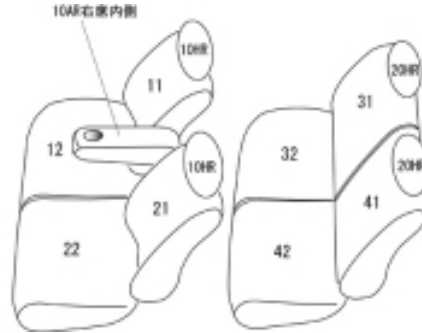

# Autobacsオリジナル スタイリッシュ ブラック×ワインステッチ 軽自動車全席分

## ホンダ N-BOX プラス

商品番号	EH-0326	年式	H24(2012)/7~H 25(2013)/12	定員	4人
型式	JF1 / JF2				
グレード	G / G-Lパッケージ / G-ターボパッケージ 2トーンカラースタイル G-Lパッケージ 2トーンカラースタイル G-ターボパッケージ 車いす仕様車対応可 後付けの車いす仕様車キット取り付け車対応可				
適合形状	2列目ヘッドレストの中央穴はカバーで塞がります。 シートリフター無し サイドエアバッグ有り、無し両対応  オプションの アームレストコンソール付き車は別途パーツ注文でアームレストコンソールのみご購入いただけます。 注文はこちら <a href="https://www.11i.co.jp/support/seatpartssearch/">https://www.11i.co.jp/support/seatpartssearch/</a>  オプションアームレスト取付説明書 0328				
シート パターン	ヘッドレスト総数	1列目肘掛	2列目肘掛	3列目肘掛	サイドエアバッグ
	4	1	0	-	
適合不可	車いす仕様車でリアシート未装備車				