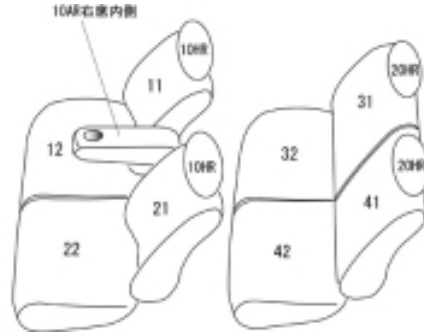

Autobacsオリジナル スタイリッシュ ブラック×ワインステッチ 軽自動車全席分

ホンダ N-BOX プラス

商品番号	EH-0327	年式	H26(2014)/1 ~ H27(2015)/1		定員	4人
型式	JF1 / JF2					
グレード	G / G-Lパッケージ / G-ターボLパッケージ 2トーンカラースタイルG-Lパッケージ 2トーンカラースタイルG-ターボLパッケージ 車いす仕様車対応可 後付けの車いす仕様車キット取り付け車対応可					
適合形状	2列目ヘッドレストの中央穴はカバーで塞がります。 シートリフター(ハイトアジャスター)有り サイドエアバッグ有り、無し両対応 オプションの アームレストコンソール付き車は別途パーツ注文でアームレストコンソールのみご購入いただけます。 注文はこちら https://www.11i.co.jp/support/seatpartssearch/ オプションアームレスト取付説明書 0328					
シートパターン	ヘッドレスト総数	1列目肘掛	2列目肘掛	3列目肘掛	サイドエアバッグ	
	4	1	0	-		
適合不可	車いす仕様車でリアシート未装備車					