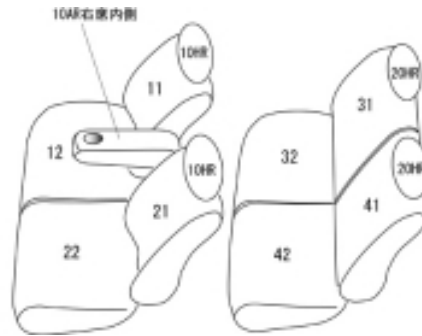

# Autobacsオリジナルスタイリッシュ ブラック×ワインステッチ 軽自動車全席分

## ホンダ N-BOX プラス カスタム

商品番号	EH-0326	年式	H24(2012)/7~H 25(2013)/12	定員	4人
型式	JF1 / JF2				
グレード	G / G-Lパッケージ / G-ターボパッケージ				
適合形状	<p>シートリフター無し サイドエアバッグ有り、無し両対応</p> <p>2列目ヘッドレストの中央穴はカバーで塞がります。 車いす仕様車対応可 後付けの車いす仕様車キット取り付け車対応可</p> <p>車いす仕様車は車検証の型式末尾に「改」が付く場合があります。改の有無に関わらず適合します。</p> <p>オプションの アームレストコンソール付き車は別途パーツ注文でアームレストコンソールのみご購入いただけます。 注文はこちら <a href="https://www.11i.co.jp/support/seatpartssearch/">https://www.11i.co.jp/support/seatpartssearch/</a></p> <p>オプションアームレスト取付説明書 0328</p>				
シート パターン	ヘッドレスト総数	1列目肘掛	2列目肘掛	3列目肘掛	サイドエアバッグ
	4	1	0	-	
適合不可					