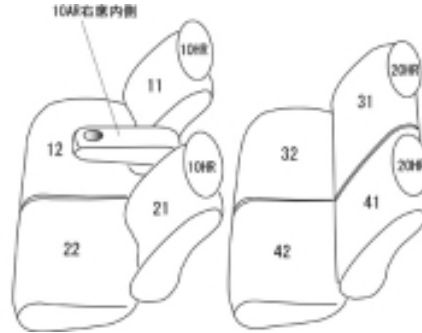

Autobacsオリジナル スタイリッシュ

ブラック×ワインステッチ

軽自動車全席分

ホンダ N-BOX プラス カスタム

商品番号	EH-0326	年式	H24(2012)/7～H 25(2013)/12	定員	4人
型式	JF1 / JF2				
グレード	G / G-Lパッケージ / G-ターボパッケージ 車いす仕様車対応可 後付けの車いす仕様車キット取り付け車対応可				
適合形状	2列目ヘッドレストの中央穴はカバーで塞がります。 シートリフター無し サイドエアバッグ有り、無し両対応 オプションの アームレストコンソール付き車は別途パーツ注文でアームレストコンソールのみご購入いただけます。 注文はこちら https://www.11i.co.jp/support/seatpartssearch/ オプションアームレスト取付説明書 0328				
シート パターン	ヘッドレスト総数	1列目肘掛	2列目肘掛	3列目肘掛	サイドエアバッグ
	4	1	0	-	
適合不可					