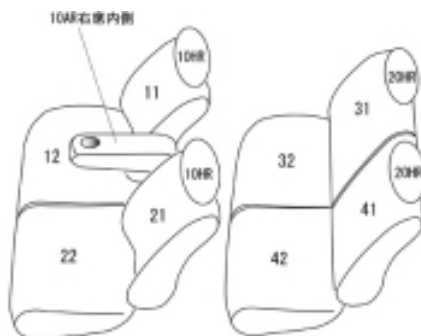

Autobacsオリジナル スタイリッシュ ブラック×ワインステッチ 軽自動車全席分

ホンダ N-BOX プラス カスタム

| | | | | | |
|-------------|---|-------|------------------------------|-------|----------|
| 商品番号 | EH-0326 | 年式 | H24(2012)/7~H 25(2013)/12 | 定員 | 4人 |
| 型式 | JF1 / JF2 | | | | |
| グレード | G / G-Lパッケージ / G-ターボパッケージ 車いす仕様車対応可 後付けの車いす仕様車キット取り付け車対応可 | | | | |
| 適合形状 | 2列目ヘッドレストの中央穴はカバーで塞がります。 シートリフター無し サイドエアバッグ有り、無し両対応 オプションの アームレストコンソール付き車は別途パーツ注文でアームレストコンソールのみご購入いただけます。 注文はこちら https://www.11i.co.jp/support/seatpartssearch/ オプションアームレスト取付説明書 0328 | | | | |
| シート パターン | ヘッドレスト総数 | 1列目肘掛 | 2列目肘掛 | 3列目肘掛 | サイドエアバッグ |
| | 4 | 1 | 0 | - | |
| 適合不可 | | | | | |