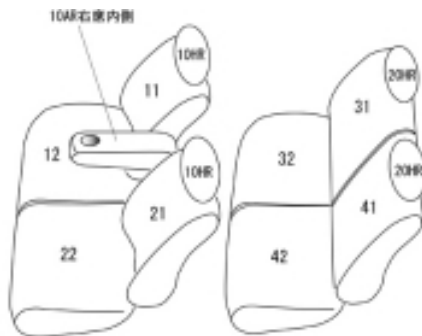

Autobacsオリジナル スタイリッシュ ブラック×ワインステッチ 軽自動車全席分

ホンダ N-BOX プラス カスタム

商品番号	EH-0327	年式	H26(2014)/1 ~ H27(2015)/1	定員	4人
型式	JF1 / JF2				
グレード	G / G-Aパッケージ / GターボAパッケージ 2トーンカラースタイル G-Aパッケージ 2トーンカラースタイル GターボAパッケージ 車いす仕様車対応可 後付けの車いす仕様車キット取り付け車対応可				
適合形状	2列目ヘッドレストの中央穴はカバーで塞がります。 シートリフター(ハイトアジャスター)有り サイドエアバッグ有り、無し両対応 オプションの アームレストコンソール付き車は別途パーツ注文でアームレストコンソールのみご購入いただけます。 注文はこちら https://www.11i.co.jp/support/seatpartssearch/ オプションアームレスト取付説明書 0328				
シートパターン	ヘッドレスト総数	1列目肘掛	2列目肘掛	3列目肘掛	サイドエアバッグ
	4	1	0	-	
適合不可					