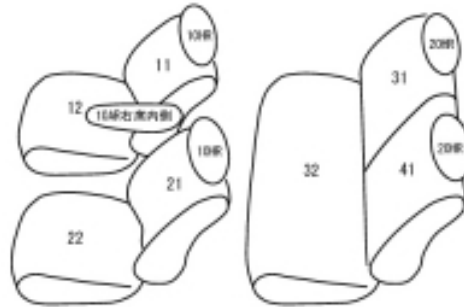

Autobacsオリジナル スタイリッシュ  
ブラック×ワインステッチ  
2列車全席分

スズキ ソリオ

商品番号	ES-6259	年式	H25(2013)/11 ~ H27(2015)/8	定員	5人
型式	MA15S				
グレード	Gリミテッドの4WD				
適合形状	シートヒーター装備車				
シート パターン	ヘッドレスト総数	1列目肘掛	2列目肘掛	3列目肘掛	サイドエアバッグ
	4	1	0	-	設定なし
適合不可	オプション：ラゲッジマット・ラゲッジトレイ装着車				