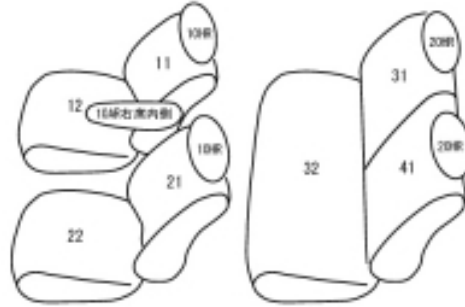

Autobacsオリジナル スタイリッシュ
ブラック×ワインステッチ
2列車全席分

スズキ ソリオ

商品番号	ES-6259	年式	H25(2013)/11 ~ H27(2015)/8	定員	5人
型式	MA15S				
グレード	Gリミテッドの4WD				
適合形状	シートヒーター装備車				
シート パターン	ヘッドレスト総数	1列目肘掛	2列目肘掛	3列目肘掛	サイドエアバッグ
	4	1	0	-	設定なし
適合不可	オプション：ラゲッジマット・ラゲッジトレイ装着車				