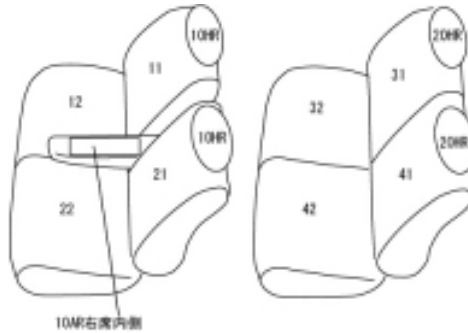

# Autobacsオリジナル スタイリッシュ ブラック×ワインステッチ 2列車全席分

## スズキ ハスラー

商品番号	ES-6062	年式	H26(2014)/1～R 2(2020)/1	定員	4人
型式	MR31S / MR41S				
グレード	H27.12.6以前の{G/Gターボのセットオプション装着車} H27.12.7以降の{G/Gターボ} シートリフター・BOX付きアームレスト標準装備 X/Xターボ/JSTYLE/JSTYLEII/JSTYLEIIターボ/Fリミテッド/Fリミテッド JSTYLE /JSTYLE ターボ/タフワイルド/ワンダラー J/Jブラックインテリアパッケージ/Jターボ/Jターボブラックインテリアパッケージ				
適合形状	シートリフター有り BOX付きアームレスト 運転席・助手席共にシートヒーター装備車可				
シート パターン	ヘッドレスト総数	1列目肘掛	2列目肘掛	3列目肘掛	サイドエアバッグ
	4	1	0	-	設定なし
適合不可	A GのMT車				