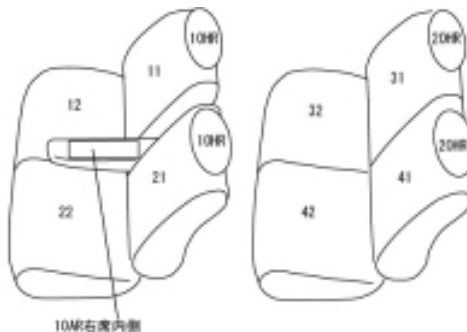

Autobacsオリジナル スタイリッシュ

ブラック×ワインステッチ

2列車全席分

スズキ ハスラー

商品番号	ES-6062	年式	H26(2014)/1～R 2(2020)/1	定員	4人
型式	MR31S / MR41S				
グレード	H27.12.6以前の{G/Gターボのセットオプション装着車} H27.12.7以降の{G/Gターボ} シートリフター・BOX付きアームレスト標準装備 X/Xターボ/JSTYLE/JSTYLEII/JSTYLEIIターボ/Fリミテッド/Fリミテッド JSTYLE /JSTYLE ターボ/タフワイルド/ワンダラー J/Jブラックインテリアパッケージ/Jターボ/Jターボブラックインテリアパッケージ				
適合形状	シートリフター有り BOX付きアームレスト 運転席・助手席共にシートヒーター装備車可				
シート パターン	ヘッドレスト総数	1列目肘掛	2列目肘掛	3列目肘掛	サイドエアバッグ
	4	1	0	-	設定なし
適合不可	A GのMT車				

商品コード：01526886

JANコード：4549801568129