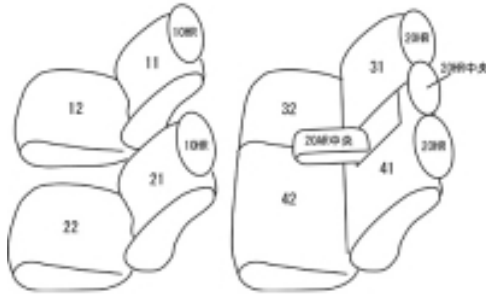

Autobacsオリジナル スタイリッシュ
ブラック×ワインステッチ
2列車全席分

ホンダ ヴェゼル ガソリン

商品番号	EH-2010	年式	H25(2013)/12 ~ H30(2018)/1	定員	5人
型式	RU1 / RU2				
グレード	G / X / S / X ・ Honda SENSING / RS ・ Honda SENSING				
適合形状	1列目コンソールカバー無し あんしんパッケージ(オプション)装着車適合可				
シート パターン	ヘッドレスト総数	1列目肘掛	2列目肘掛	3列目肘掛	サイドエアバッグ
	5	0	1	-	
適合不可	本革シート				