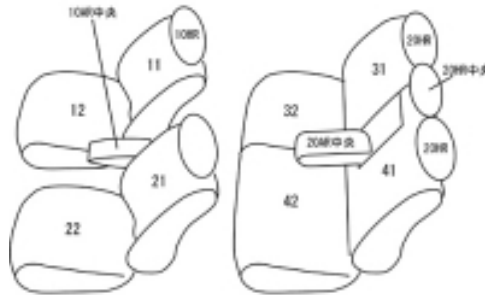

Autobacsオリジナル スタイリッシュ

ブラック×ワインステッチ

2列車全席分

ホンダ フィット シャトル ガソリン

商品番号	EH-0388		年式	H25(2013)/9 ~ H 27(2015)/3		定員	5人	
型式	GG7 / GG8							
グレード	15X / 15X クールエディション							
適合形状	シートヒーター対応 2列目アームレスト有り							
シート パターン	ヘッドレスト総数	1列目肘掛	2列目肘掛	3列目肘掛	サイドエアバッグ			
	5	1	1	-				
適合不可	<small>15C</small> H27.5.15 ~ 発売されている『シャトル』は別車種です 2015.3 車両販売終了							