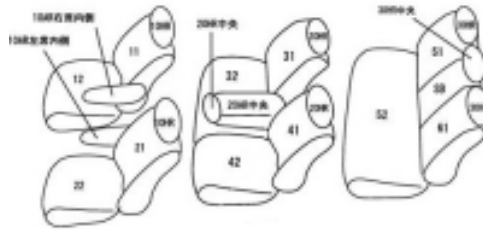

Autobacsオリジナル スタイリッシュ
ブラック×ワインステッチ
3列車全席分

ホンダ オデッセイ ガソリン

商品番号	EH-2510	年式	H25(2013)/11 ~ H28(2016)/1	定員	8人
型式	RC1 / RC2				
グレード	G / G・EX / Gエアロパッケージ / ABSOLUTE				
適合形状	運転席手動シート				
シート パターン	ヘッドレスト総数	1列目肘掛	2列目肘掛	3列目肘掛	サイドエアバッグ
	8	2	1	0	
適合不可					