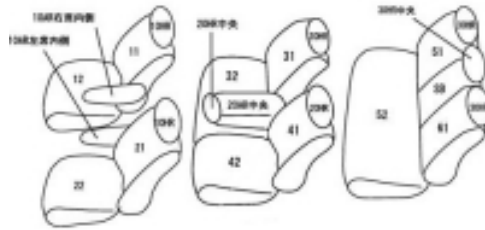

Autobacsオリジナル スタイリッシュ ブラック×ワインステッチ 3列車全席分

ホンダ オデッセイ ガソリン

商品番号	EH-2511	年式	H25(2013)/11 ~ H28(2016)/1	定員	8人
型式	RC2				
グレード	G・EX / ABSOLUTE・EX				
適合形状	運転席パワーシート				
シート パターン	ヘッドレスト総数	1列目肘掛	2列目肘掛	3列目肘掛	サイドエアバッグ
	8	2	1	0	
適合不可	ABSOLUTE・20th Anniversary ABSOLUTE・Advance / ABSOLUTE・EX Advance				