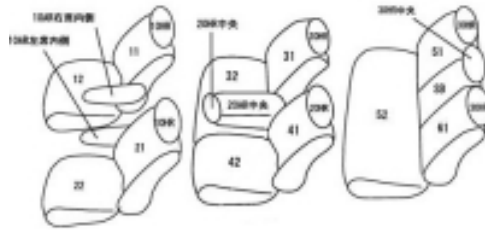

Autobacsオリジナル スタイリッシュ
ブラック×ワインステッチ
3列車全席分

ホンダ オデッセイ ガソリン

商品番号	EH-2511		年式	H25(2013)/11 ~ H28(2016)/1		定員	8人	
型式	RC2							
グレード	G・EX / ABSOLUTE・EX							
適合形状	運転席パワーシート							
シート パターン	ヘッドレスト総数	1列目肘掛	2列目肘掛	3列目肘掛	サイドエアバッグ			
	8	2	1	0				
適合不可	ABSOLUTE・20th Anniversary ABSOLUTE・Advance / ABSOLUTE・EX Advance							