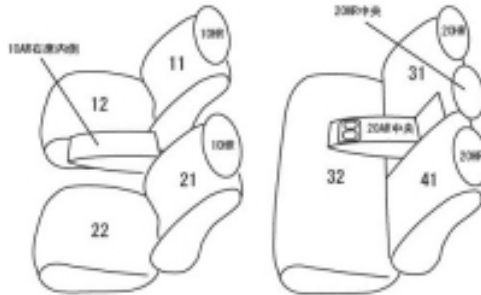

Autobacsオリジナル スタイリッシュ

ブラック×ワインステッチ

2列車全席分

スバル インプレッサ スポーツ ガソリン

商品番号	EF-8125	年式	H25(2013)/11 ~ H28(2016)/10	定員	5人
型式	GP6 / GP7				
グレード	2.0i-S / 2.0i-S EyeSight / 2.0i-S リミテッド / 2.0i-S リミテッド EyeSight / 2.0i EyeSight アクティブスタイル 2.0i プラウドエディション / 2.0i EyeSight プラウドエディション				
適合形状	1列目両席パワーシート				
シート パターン	ヘッドレスト総数	1列目肘掛	2列目肘掛	3列目肘掛	サイドエアバッグ
	5	1	1	-	○
適合不可	ブラックレザーセレクション(メーカーオプション)				