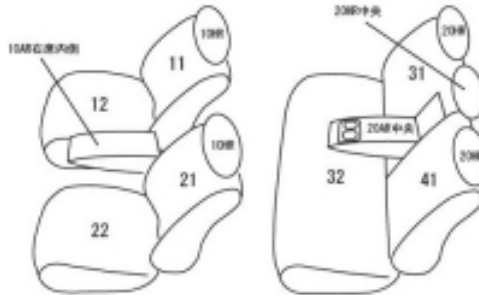

Autobacsオリジナル スタイリッシュ

ブラック×ワインステッチ

2列車全席分

スバル インプレッサ スポーツ ガソリン

商品番号	EF-8125	年式	H25(2013)/11 ~ H28(2016)/10	定員	5人
型式	GP6 / GP7				
グレード	2.0i-S / 2.0i-S EyeSight / 2.0i-S リミテッド / 2.0i-S リミテッド EyeSight / 2.0i EyeSight アクティブスタイル 2.0i プラウドエディション / 2.0i EyeSight プラウドエディション				
適合形状	1列目両席パワーシート				
シート パターン	ヘッドレスト総数	1列目肘掛	2列目肘掛	3列目肘掛	サイドエアバッグ
	5	1	1	-	○
適合不可	ブラックレザーセレクション(メーカーオプション)				