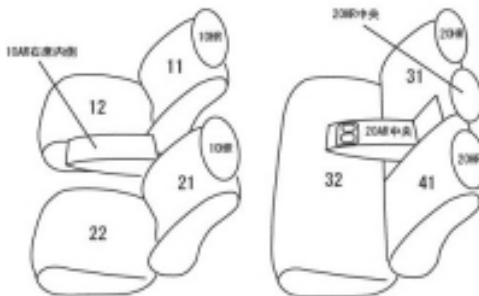

Autobacsオリジナル スタイリッシュ  
ブラック×ワインステッチ  
2列車全席分

スバル インプレッサ スポーツ ガソリン

|             |   |       |                                |       |          |
|-------------|---|-------|--------------------------------|-------|----------|
| 商品番号        | EF-8125   | 年式    | H25(2013)/11 ~<br>H28(2016)/10 | 定員    | 5人       |
| 型式          | GP6 / GP7   |       |                                |       |          |
| グレード        | 2.0i-S / 2.0i-S EyeSight / 2.0i-S リミテッド / 2.0i-S リミテッド EyeSight / 2.0i EyeSight アクティブスタイル<br>2.0i プラウドエディション / 2.0i EyeSight プラウドエディション |       |                                |       |          |
| 適合形状        | 1列目両席パワーシート   |       |                                |       |          |
| シート<br>パターン | ヘッドレスト総数  | 1列目肘掛 | 2列目肘掛                          | 3列目肘掛 | サイドエアバッグ |
|             | 5   | 1     | 1                              | -     | ○        |
| 適合不可        | ブラックレザーセレクション(メーカーオプション)  |       |                                |       |          |