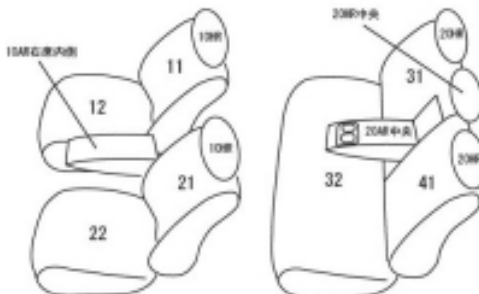

Autobacsオリジナル スタイリッシュ  
ブラック×ワインステッチ  
2列車全席分

スバル XV ガソリン

商品番号	EF-8125	年式	H25(2013)/11 ~ H29(2017)/5	定員	5人
型式	GP7				
グレード	2.0i-L / 2.0i-L EyeSight 2.0i-L EyeSight ポップスター H28.5.10以降の 2.0i EyeSight プラウド エディション				
適合形状	1列目両席パワーシート				
シート パターン	ヘッドレスト総数	1列目肘掛	2列目肘掛	3列目肘掛	サイドエアバッグ
	5	1	1	-	○
適合不可	ブラックレザーセレクション(メーカーオプション)				