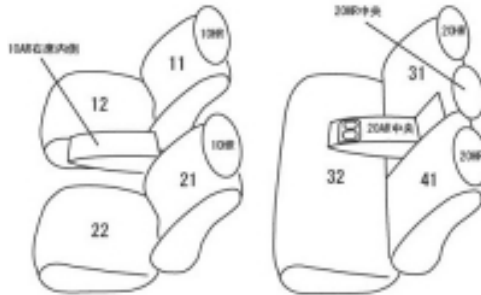

Autobacsオリジナル スタイリッシュ ブラック×ワインステッチ 2列車全席分

スバル XV ガソリン

商品番号	EF-8125	年式	H25(2013)/11 ~ H29(2017)/5	定員	5人
型式	GP7				
グレード	2.0i-L / 2.0i-L EyeSight 2.0i-L EyeSight ポップスター H28.5.10以降の 2.0i EyeSight プラウド エディション				
適合形状	1列目両席パワーシート				
シート パターン	ヘッドレスト総数	1列目肘掛	2列目肘掛	3列目肘掛	サイドエアバッグ
	5	1	1	-	○
適合不可	ブラックレザーセレクション(メーカーオプション)				