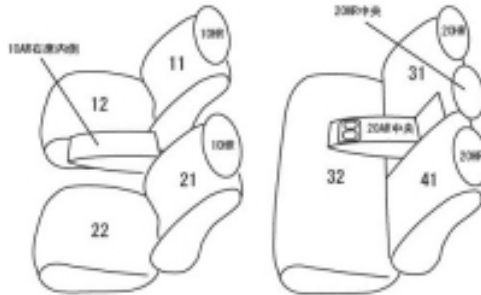

Autobacsオリジナル スタイリッシュ
ブラック×ワインステッチ
2列車全席分

スバルインプレッサG4

商品番号	EF-8126	年式	H25(2013)/11 ~ H28(2016)/10	定員	5人
型式	GJ6 / GJ7				
グレード	2.0i-S / 2.0i-S EyeSight / 2.0i プラウドエディション / 2.0i EyeSight プラウドエディション				
適合形状	1列目両席パワーシート				
シート パターン	ヘッドレスト総数	1列目肘掛	2列目肘掛	3列目肘掛	サイドエアバッグ
	5	1	1	-	
適合不可	ブラックレザーセレクション(メーカーオプション)				