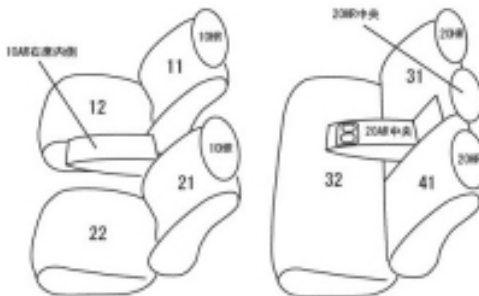

Autobacsオリジナル スタイリッシュ
ブラック×ワインステッチ
2列車全席分

スバルインプレッサG4

商品番号	EF-8126	年式	H25(2013)/11 ~ H28(2016)/10	定員	5人
型式	GJ6 / GJ7				
グレード	2.0i-S / 2.0i-S EyeSight / 2.0i プラウドエディション / 2.0i EyeSight プラウドエディション				
適合形状	1列目両席パワーシート				
シート パターン	ヘッドレスト総数	1列目肘掛	2列目肘掛	3列目肘掛	サイドエアバッグ
	5	1	1	-	
適合不可	ブラックレザーセレクション(メーカーオプション)				