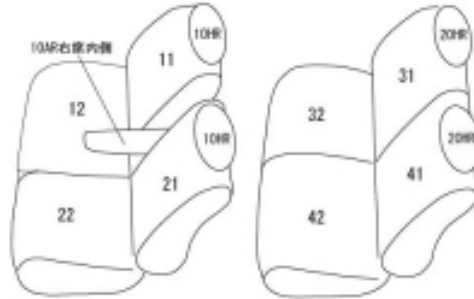

Autobacsオリジナル スタイリッシュ ブラック×ワインステッチ 軽自動車全席分

三菱 EKスペースカスタム

商品番号	EM-7510	年式	H26(2014)/2 ~ R 2(2020)/3	定員	4人
型式	B11A				
グレード	G/T/G e-Assist/T e-Assist/Tスタイルエディション Gセーフティーパッケージ/Tセーフティーパッケージ/Tセーフティプラスエディション アクティブギア				
適合形状	1列目助手席背もたれバックテーブルは、テーブルを取り外し、カバーに穴開け加工が必要です				
シート パターン	ヘッドレスト総数	1列目肘掛	2列目肘掛	3列目肘掛	サイドエアバッグ
	4	1	0	-	
適合不可	オプション：トノカバー・ラゲッジトレイ装備車(どちらもカバーを装着することで、シートに固定ができなくなります)				