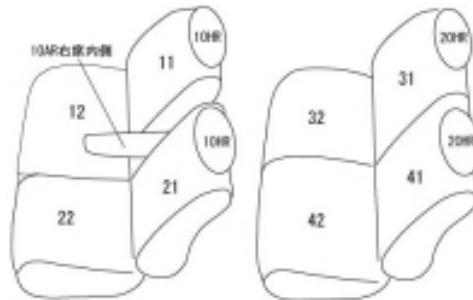

Autobacsオリジナル スタイリッシュ ブラック×ワインステッチ 軽自動車全席分

三菱 EKスペースカスタム

商品番号	EM-7510	年式	H26(2014)/2 ~ R 2(2020)/3		定員	4人
型式	B11A					
グレード	G/T/G e-Assist/T e-Assist/Tスタイルエディション Gセーフティーパッケージ/Tセーフティーパッケージ/Tセーフティプラスエディション アクティブギア					
適合形状	1列目助手席背もたれバックテーブルは、テーブルを取り外し、カバーに穴開け加工が必要です					
シート パターン	ヘッドレスト総数	1列目肘掛	2列目肘掛	3列目肘掛	サイドエアバッグ	
	4	1	0	-		
適合不可	オプション：トノカバー・ラゲッジトレイ装備車(どちらもカバーを装着することで、シートに固定ができなくなります)					

商品コード：01526868

JANコード：4549801567887