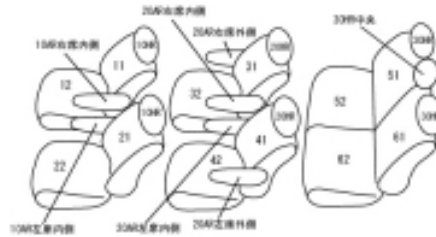

Autobacsオリジナル スタイリッシュ ブラック×ワインステッチ 3列車全席分

トヨタ ヴォクシー ハイブリッド

商品番号	ET-1570	年式	H26(2014)/2 ~ H 29(2017)/6	定員	7人
型式	ZWR80G / ZWR80W				
グレード	X / ZS / ZS “煌(きらめき)”				
適合形状	シートカバーを装着することで3列目シート跳ね上げ時、車体側にロックをかける際、シートを車体側に押すサポートが必要になります。 カバーは上記の作業に考慮して、最小限の厚みにしています。				
シート パターン	ヘッドレスト総数	1列目肘掛	2列目肘掛	3列目肘掛	サイドエアバッグ
	7	2	4	0	
適合不可					