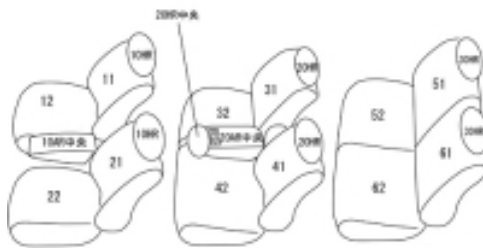

Autobacsオリジナル スタイリッシュ

ブラック×ワインステッチ

3列車全席分

ニッサン エクストレイル

商品番号	EN-5620	年式	H25(2013)/12 ~ R4(2022)/7	定員	7人
型式	T32 / NT32				
グレード	20X / 20Xt / 20Xtt 20X エクストリーマー-X / 20X ブラック エクストリーマー-X 20Xt ブラック エクストリーマー-X 20Xi / 20Xi エクストリーマー-X / 20Xi Vセレクション				
適合形状	1列目手動&パワーシート両対応 シートヒーター(運転席・助手席・セカンド左右)対応 各グレードの"エマージェンシーブレーキパッケージ"可				
シート パターン	ヘッドレスト総数	1列目肘掛	2列目肘掛	3列目肘掛	サイドエアバッグ
	7	1	1	0	×
適合不可	メーカーオプション・サイドエアバッグ装備車 メーカーオプション・クロスシート装着車(シート地:スエード調トリコット) モードプレミア&レザーエディション、本革シートの為 ハイブリッド車				