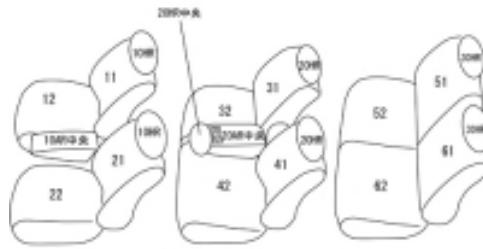

# Autobacsオリジナル スタイリッシュ ブラック×ワインステッチ 3列車全席分

## ニッサン エクストレイル

商品番号	EN-5620	年式	H25(2013)/12 ~ R4(2022)/7	定員	7人
型式	T32 / NT32				
グレード	20X / 20Xt / 20Xtt 20X エクストリーマー-X / 20X ブラック エクストリーマー-X 20Xt ブラック エクストリーマー-X 各グレードの"エマージェンシーブレーキパッケージ" 20Xi / 20Xi エクストリーマー-X / 20Xi Vセレクション				
適合形状	シートヒーター (運転席・助手席・セカンド左右) 対応 1列目手動&パワーシート両対応				
シート パターン	ヘッドレスト総数	1列目肘掛	2列目肘掛	3列目肘掛	サイドエアバッグ
	7	1	1	0	x
適合不可	メーカーオプション・サイドエアバッグ装備車 メーカーオプション・クロスシート装着車(シート地:スエード調トリコット) モードプレミア&レザーエディション、本革シートの為 ハイブリッド車				