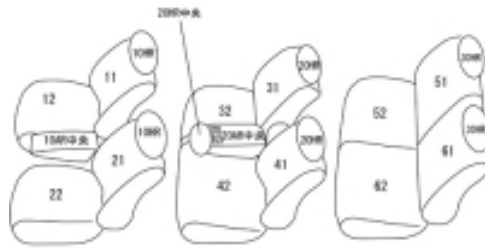

# Autobacsオリジナル スタイリッシュ ブラック×ワインステッチ 3列車全席分

## ニッサン エクストレイル

商品番号	EN-5620	年式	H25(2013)/12 ~ R4(2022)/7	定員	7人
型式	T32 / NT32				
グレード	20X / 20Xt / 20Xtt 20X エクストリーマー-X / 20X ブラック エクストリーマー-X 20Xt ブラック エクストリーマー-X 20Xi / 20Xi エクストリーマー-X / 20Xi Vセレクション				
適合形状	1列目手動&パワーシート両対応 シートヒーター(運転席・助手席・セカンド左右)対応 各グレードの"エマージェンシーブレーキパッケージ"可				
シート パターン	ヘッドレスト総数	1列目肘掛	2列目肘掛	3列目肘掛	サイドエアバッグ
	7	1	1	0	×
適合不可	メーカーオプション・サイドエアバッグ装備車 メーカーオプション・クロスシート装着車(シート地:スエード調トリコット) モードプレミア&レザーエディション、本革シートの為 ハイブリッド車				