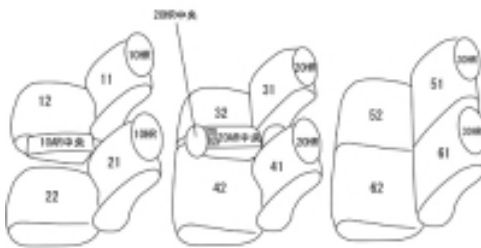

Autobacsオリジナル スタイリッシュ  
ブラック×ワインステッチ  
3列車全席分

ニッサン エクストレイル

商品番号	EN-5620	年式	H25(2013)/12 ~ R4(2022)/7	定員	7人
型式	T32 / NT32				
グレード	20X / 20Xt / 20Xtt 20X エクストリーマー-X / 20X ブラック エクストリーマー-X 20Xt ブラック エクストリーマー-X 各グレードの"エマージェンシーブレーキパッケージ" 20Xi / 20Xi エクストリーマー-X / 20Xi Vセレクション				
適合形状	シートヒーター (運転席・助手席・セカンド左右) 対応 1列目手動&パワーシート両対応				
シート パターン	ヘッドレスト総数	1列目肘掛	2列目肘掛	3列目肘掛	サイドエアバッグ
	7	1	1	0	x
適合不可	メーカーオプション・サイドエアバッグ装備車 メーカーオプション・クロスシート装着車(シート地:スエード調トリコット) モードプレミア&レザーエディション、本革シートの為 ハイブリッド車				