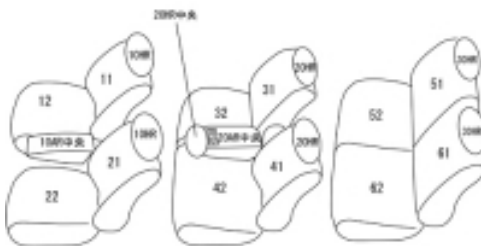

Autobacsオリジナル スタイリッシュ ブラック×ワインステッチ 3列車全席分

ニッサン エクストレイル

商品番号	EN-5620	年式	H25(2013)/12 ~ R4(2022)/7	定員	7人
型式	T32 / NT32				
グレード	20X / 20Xt / 20Xtt 20X エクストリーマー-X / 20X ブラック エクストリーマー-X 20Xt ブラック エクストリーマー-X 20Xi / 20Xi エクストリーマー-X / 20Xi Vセレクション				
適合形状	1列目手動&パワーシート両対応 シートヒーター(運転席・助手席・セカンド左右)対応 各グレードの"エマージェンシーブレーキパッケージ"可				
シート パターン	ヘッドレスト総数	1列目肘掛	2列目肘掛	3列目肘掛	サイドエアバッグ
	7	1	1	0	×
適合不可	メーカーオプション・サイドエアバッグ装備車 メーカーオプション・クロスシート装着車(シート地:スエード調トリコット) モードプレミア&レザーエディション、本革シートの為 ハイブリッド車				