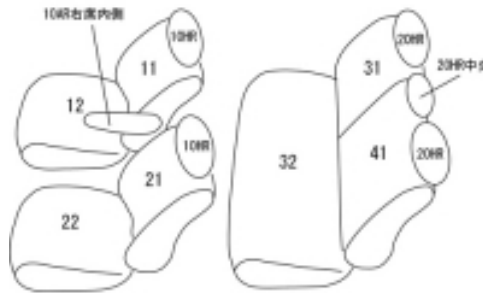

Autobacsオリジナル スタイリッシュ ブラック×ワインステッチ 2列車全席分

トヨタ スペイド

商品番号	ET-1110	年式	H24(2012)/8 ~		定員	5人
型式	NCP145					
グレード	G / F / F " Jack " / F " Noble collection " / F " GLAMPER " (グランパー) G " Safety Edition " / F " Safety Edition " F " Queen " / F " Queen " / F " Queen "					
適合形状	4WD 1列目セパレートシート (運転席アームレスト有り) 2列目背もたれ4 : 6分割 1列目助手席背もたれハーフカバー 助手席バックテーブル使用可 運転席背面のティッシュポケット使用不可 [F " Queen " / F " Queen " / F " Queen "] ウォッシュャブルカバーを取り外す必要があります (シートカバー装着後ウォッシュャブルカバーは使用できません)					
シート パターン	ヘッドレスト総数	1列目肘掛	2列目肘掛	3列目肘掛	サイドエアバッグ	
	5	1	0	-	○	
適合不可	2WD 1列目セパレートシート (運転席アームレスト無し) 2列目背もたれ一体型 助手席快適温熱シート装備車 (オプション)					

商品コード : 01532161

JANコード : 4549801572997