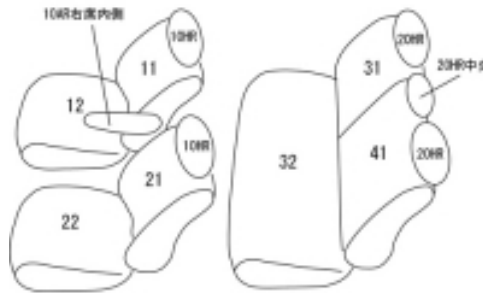

# Autobacsオリジナル スタイリッシュ ブラック×ワインステッチ 2列車全席分

## トヨタ スペイド

商品番号	ET-1110	年式	H24(2012)/8 ~		定員	5人
型式	NCP145					
グレード	G / F / F " Jack " / F " Noble collection " / F " GLAMPER " (グランパー) G " Safety Edition " / F " Safety Edition " F " Queen " / F " Queen " / F " Queen "					
適合形状	4WD 1列目セパレートシート (運転席アームレスト有り) 2列目背もたれ4 : 6分割 1列目助手席背もたれハーフカバー 助手席バックテーブル使用可 運転席背面のティッシュポケット使用不可  [F " Queen " / F " Queen " / F " Queen " ] ウォッシュャブルカバーを取り外す必要があります (シートカバー装着後ウォッシュャブルカバーは使用できません)					
シート パターン	ヘッドレスト総数	1列目肘掛	2列目肘掛	3列目肘掛	サイドエアバッグ	
	5	1	0	-	○	
適合不可	2WD 1列目セパレートシート (運転席アームレスト無し) 2列目背もたれ一体型 助手席快適温熱シート装備車 (オプション)					