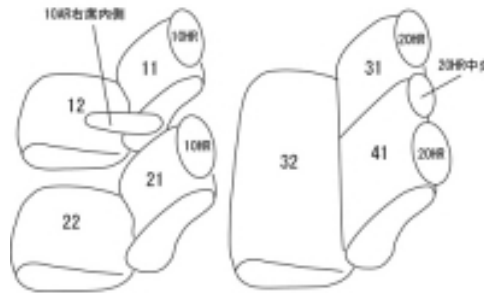

# Autobacsオリジナル スタイリッシュ ブラック×ワインステッチ 2列車全席分

## トヨタ スペイド

商品番号	ET-1110	年式	H24(2012)/8~	定員	5人
型式	NCP145				
グレード	G / F / F " Jack " / F " Noble collection " / F " GLAMPER " (グランパー) G " Safety Edition " / F " Safety Edition " [F " Queen " / F " Queen " / F " Queen " ] ウォッシュャブルカバーを取り外す必要があります(シート カバー装着後ウォッシュャブルカバーは使用できません)				
適合形状	4WD 1列目セパレートシート(運転席アームレスト有り) 2列目背もたれ4:6分割 1列目助手席背もたれハーフカバー 助手席バックテーブル使用可 運転席背面のティッシュポケット使用不可				
シート パターン	ヘッドレスト総数	1列目肘掛	2列目肘掛	3列目肘掛	サイドエアバッグ
	5	1	0	-	○
適合不可	2WD 1列目セパレートシート(運転席アームレスト無し) 2列目背もたれ一体型 助手席快適温熱シート装備車(オプション)				