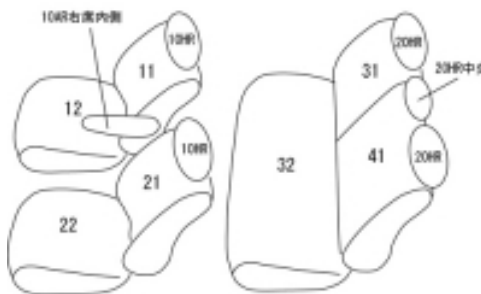

Autobacsオリジナル スタイリッシュ ブラック×ワインステッチ 2列車全席分

トヨタ スペイド

商品番号	ET-1110	年式	H24(2012)/8~	定員	5人
型式	NCP145				
グレード	G / F / F " Jack " / F " Noble collection " / F " GLAMPER " (グランパー) G " Safety Edition " / F " Safety Edition " [F " Queen " / F " Queen " / F " Queen "] ウォッシュャブルカバーを取り外す必要があります(シート カバー装着後ウォッシュャブルカバーは使用できません)				
適合形状	4WD 1列目セパレートシート(運転席アームレスト有り) 2列目背もたれ4:6分割 1列目助手席背もたれハーフカバー 助手席バックテーブル使用可 運転席背面のティッシュポケット使用不可				
シート パターン	ヘッドレスト総数	1列目肘掛	2列目肘掛	3列目肘掛	サイドエアバッグ
	5	1	0	-	○
適合不可	2WD 1列目セパレートシート(運転席アームレスト無し) 2列目背もたれ一体型 助手席快適温熱シート装備車(オプション)				