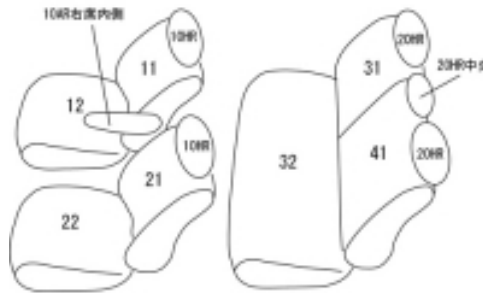

Autobacsオリジナル スタイリッシュ ブラック×ワインステッチ 2列車全席分

トヨタ ポルテ

商品番号	ET-1110	年式	H24(2012)/8~	定員	5人
型式	NCP145				
グレード	G / F / F " a la mode " / F " Raffine " / F " GLAMPER " (グランパー) G " Safety Edition " / F " Safety Edition " F " a la mode " / F " a la mode Deux " / F " a la mode Trois " / F " a la mode Brun "				
適合形状	4WD 1列目セパレートシート (運転席アームレスト有り) 2列目背もたれ4:6分割 1列目助手席背もたれハーフカバー 助手席バックテーブル使用可 運転席背面のティッシュポケット使用不可 [F " a la mode " / F " a la mode Deux " / F " a la mode Trois " / F " a la mode Brun "] ウォッシュャブルカバーを取り外す必要があります (シートカバー装着後ウォッシュャブルカバーは使用できません)				
シートパターン	ヘッドレスト総数	1列目肘掛	2列目肘掛	3列目肘掛	サイドエアバッグ
	5	1	0	-	○
適合不可	2WD 1列目セパレートシート (運転席アームレスト無し) 2列目背もたれ一体型 助手席快適温熱シート装備車 (オプション)				