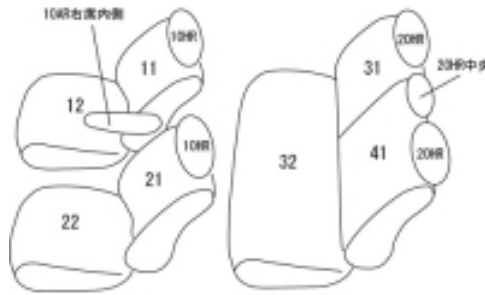

Autobacsオリジナル スタイリッシュ ブラック×ワインステッチ 2列車全席分

トヨタ ポルテ

商品番号	ET-1110	年式	H24(2012)/8~	定員	5人
型式	NCP145				
グレード	G / F / F " a la mode " / F " Raffine " / F " GLAMPER " (グランパー) G " Safety Edition " / F " Safety Edition " [F " a la mode " / F " a la mode Deux " / F " a la mode Trois " / F " a la mode Brun "] ウォッシュャブルカバーを取り外す必要があります(シートカバー装着後ウォッシュャブルカバーは使用できません)				
適合形状	4WD 1列目セパレートシート(運転席アームレスト有り) 2列目背もたれ4:6分割 1列目助手席背もたれハーフカバー 助手席バックテーブル使用可 運転席背面のティッシュポケット使用不可				
シートパターン	ヘッドレスト総数	1列目肘掛	2列目肘掛	3列目肘掛	サイドエアバッグ
	5	1	0	-	○
適合不可	2WD 1列目セパレートシート(運転席アームレスト無し) 2列目背もたれ一体型 助手席快適温熱シート装備車(オプション)				