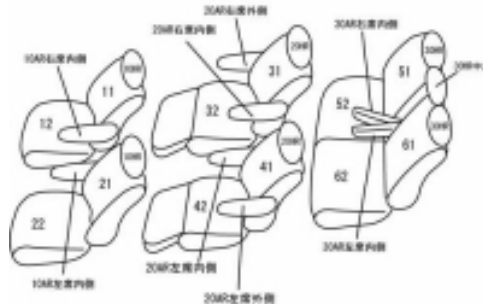

# Autobacsオリジナル スタイリッシュ ブラック×ワインステッチ 3列車全席分

## トヨタ アルファード ガソリン

商品番号	ET-1511	年式	H24(2012)/11 ~ H27(2015)/1	定員	7人
型式	ANH20W / GGH20W				
グレード	240S "G's" / 350S "G's"				
適合形状	G's [ジーズ] 専用スポーツシート				
シート パターン	ヘッドレスト総数	1列目肘掛	2列目肘掛	3列目肘掛	サイドエアバッグ
	7	2	4	2	
適合不可					