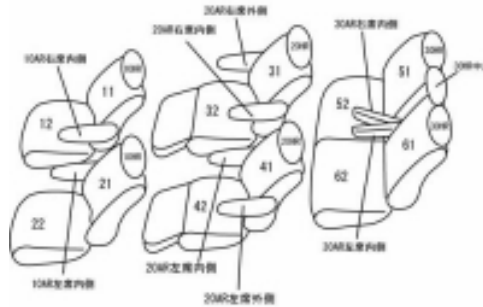

Autobacsオリジナル スタイリッシュ

ブラック×ワインステッチ

3列車全席分

トヨタ アルファード ガソリン

商品番号	ET-1511	年式	H24(2012)/11 ~ H27(2015)/1	定員	7人
型式	ANH20W / GGH20W				
グレード	240S "G's" / 350S "G's"				
適合形状	G's [ジーズ] 専用スポーツシート				
シート パターン	ヘッドレスト総数	1列目肘掛	2列目肘掛	3列目肘掛	サイドエアバッグ
	7	2	4	2	
適合不可					