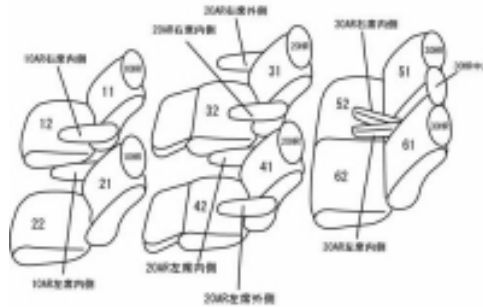

# Autobacsオリジナルスタイリッシュ ブラック×ワインステッチ 3列車全席分

## トヨタ アルファード ガソリン

商品番号	ET-1511	年式	H24(2012)/11 ~ H27(2015)/1	定員	7人
型式	ANH20W / GGH20W				
グレード	240S "G's" / 350S "G's"				
適合形状	G's [ジーズ] 専用スポーツシート				
シート パターン	ヘッドレスト総数	1列目肘掛	2列目肘掛	3列目肘掛	サイドエアバッグ
	7	2	4	2	
適合不可					