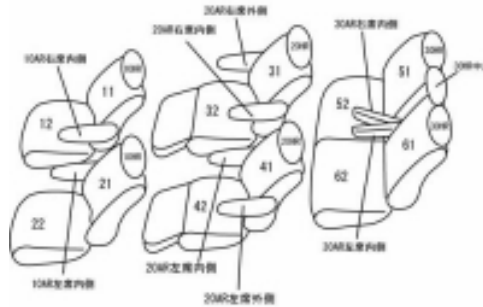

# Autobacsオリジナルスタイリッシュ ブラック×ワインステッチ 3列車全席分

## トヨタ ヴェルファイア ガソリン

商品番号	ET-1511	年式	H24(2012)/11 ~ H27(2015)/1	定員	7人
型式	ANH20W / GGH20W				
グレード	2.4Z "G's" / 3.5Z "G's"				
適合形状	G's [ジーズ] 専用スポーツシート				
シート パターン	ヘッドレスト総数	1列目肘掛	2列目肘掛	3列目肘掛	サイドエアバッグ
	7	2	4	2	
適合不可					