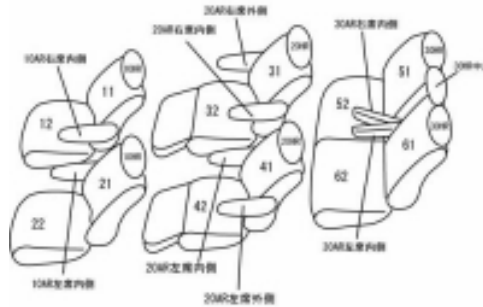

Autobacsオリジナルスタイリッシュ ブラック×ワインステッチ 3列車全席分

トヨタ ヴェルファイア ガソリン

商品番号	ET-1511	年式	H24(2012)/11 ~ H27(2015)/1	定員	7人
型式	ANH20W / GGH20W				
グレード	2.4Z "G's" / 3.5Z "G's"				
適合形状	G's [ジーズ] 専用スポーツシート				
シート パターン	ヘッドレスト総数	1列目肘掛	2列目肘掛	3列目肘掛	サイドエアバッグ
	7	2	4	2	
適合不可					