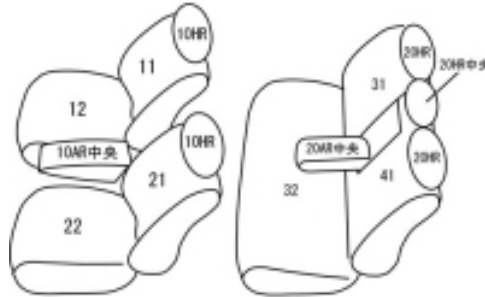

# Autobacsオリジナル スタイリッシュ ブラック×ワインステッチ 2列車全席分

## ニッサン エクストレイル

|             |                                                                                       |       |                               |       |          |
|-------------|---------------------------------------------------------------------------------------|-------|-------------------------------|-------|----------|
| 商品番号        | EN-5621                                                                               | 年式    | H25(2013)/12 ~<br>H29(2017)/5 | 定員    | 5人       |
| 型式          | T32 / NT32                                                                            |       |                               |       |          |
| グレード        | 20S / 20X / 20Xt / 20Xtt<br>20X エクストリマー-X / 20X ブラック エクストリマー-X<br>20Xt ブラック エクストリマー-X |       |                               |       |          |
| 適合形状        | フロントシートヒーター装備車・未装備車共に対応<br>各グレードの"エマージェンシーブレーキパッケージ"可                                 |       |                               |       |          |
| シート<br>パターン | ヘッドレスト総数                                                                              | 1列目肘掛 | 2列目肘掛                         | 3列目肘掛 | サイドエアバッグ |
|             | 5                                                                                     | 1     | 1                             | -     | x        |
| 適合不可        | メーカーオプション・クロスシート装着車(シート地:スエード調トリコット)                                                  |       |                               |       |          |