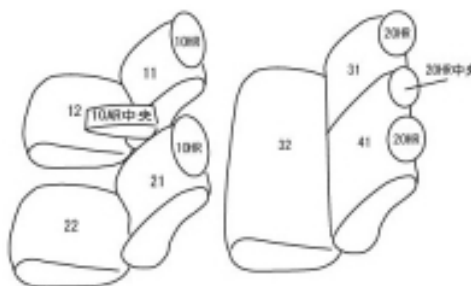

Autobacsオリジナル 本革パンチング

ブラック（センターパンチング仕様）

2列車全席分

トヨタ アクア

商品番号	ET-1063	年式	H25(2013)/12 ~ H29(2017)/10	定員	5人
型式	NHP10				
グレード	G "G's"				
適合形状	<p>G's専用フロントスポーティシート</p> <p>オプションでシートヒーターやサイドエアバッグを装備されている場合でも装着可能です。 H27.11.4発表の一部改良後モデルには、コンビニフック（買い物フック）が2列目のシートバック（背面）に装備されています。こちらを使用するにはカバーに穴開け加工が必要です。 2018/3/12にReal LeatherとPrimeに改良を加えました。（1列目背もたれの分割ライン変更） 2018/3/12以前に商品をご購入されたお客様で、パーツ注文（1列目背もたれの片側のみなど）をされる際はご注意ください。</p>				
シート パターン	ヘッドレスト総数	1列目肘掛	2列目肘掛	3列目肘掛	サイドエアバッグ
	5	1	0	-	
適合不可					

商品コード：01531140

JANコード：4549801580701