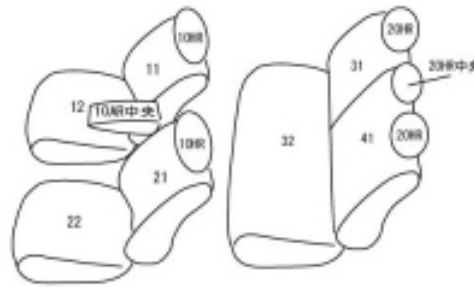

### 2列車全席分

## トヨタ アクア

商品番号	ET-1063	年式	H25(2013)/12 ~ H29(2017)/10	定員	5人
型式	NHP10				
グレード	G "G's"				
適合形状	<p>G's専用フロントスポーティシート</p> <p>オプションでシートヒーターやサイドエアバッグを装備されている場合でも装着可能です。 H27.11.4発表の一部改良後モデルには、コンビニフック(買い物フック)が2列目のシートバック(背面)に装備されています。こちらを使用するにはカバーに穴開け加工が必要です。 2018/3/12にReal LeatherとPrimeに改良を加えました。(1列目背もたれの分割ライン変更) 2018/3/12以前に商品をご購入されたお客様で、パーツ注文(1列目背もたれの片側のみなど)をされる際はご注意ください。</p>				
シート パターン	ヘッドレスト総数	1列目肘掛	2列目肘掛	3列目肘掛	サイドエアバッグ
	5	1	0	-	
適合不可					