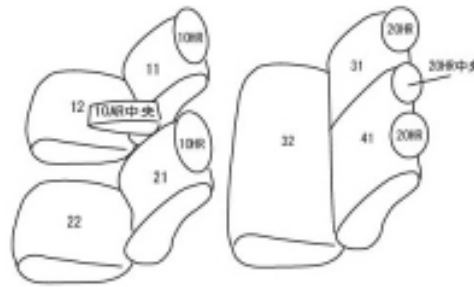

Autobacsオリジナル スタイリッシュ

ブラック×ワインステッチ

2列車全席分

トヨタ アクア

商品番号	ET-1063	年式	H25(2013)/12 ~ H29(2017)/10	定員	5人
型式	NHP10				
グレード	G "G's"				
適合形状	<p>G's専用フロントスポーティシート</p> <p>オプションでシートヒーターやサイドエアバッグを装備されている場合でも装着可能です。 H27.11.4発表の一部改良後モデルには、コンビニフック(買い物フック)が2列目のシートバック(背面)に装備されています。こちらを使用するにはカバーに穴開け加工が必要です。 2018/3/12にReal LeatherとPrimeに改良を加えました。(1列目背もたれの分割ライン変更) 2018/3/12以前に商品をご購入されたお客様で、パーツ注文(1列目背もたれの片側のみなど)をされる際はご注意ください。</p>				
シート パターン	ヘッドレスト総数	1列目肘掛	2列目肘掛	3列目肘掛	サイドエアバッグ
	5	1	0	-	
適合不可					