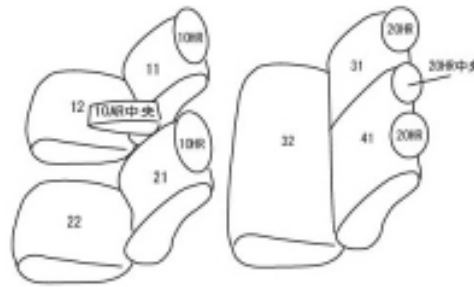

Autobacsオリジナル スタイリッシュ

ブラック×ワインステッチ

2列車全席分

トヨタ アクア

商品番号	ET-1063	年式	H25(2013)/12 ~ H29(2017)/10	定員	5人
型式	NHP10				
グレード	G "G's"				
適合形状	<p>G's専用フロントスポーティシート</p> <p>オプションでシートヒーターやサイドエアバッグを装備されている場合でも装着可能です。 H27.11.4発表の一部改良後モデルには、コンピニフック(買い物フック)が2列目のシートバック(背面)に装備されています。こちらを使用するにはカバーに穴開け加工が必要です。 2018/3/12にReal LeatherとPrimeに改良を加えました。(1列目背もたれの分割ライン変更) 2018/3/12以前に商品をご購入されたお客様で、パーツ注文(1列目背もたれの片側のみなど)をされる際はご注意ください。</p>				
シート パターン	ヘッドレスト総数	1列目肘掛	2列目肘掛	3列目肘掛	サイドエアバッグ
	5	1	0	-	
適合不可					