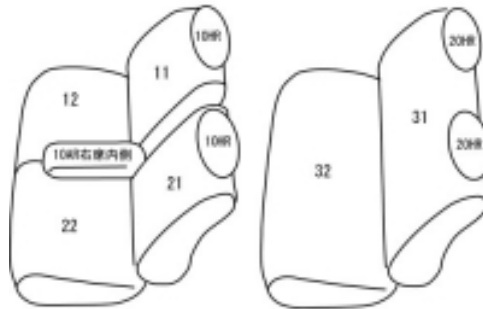

# Autobacsオリジナル スタイリッシュ ブラック×ワインステッチ 軽自動車全席分

## ダイハツ ミラココア

商品番号	ED-6504	年式	H26(2014)/9 ~ H30(2018)/3	定員	4人
型式	L675S / L685S				
グレード	L/X/X "スマートセレクション SN" プラスX / プラスX "スマートセレクション SN" X "Limited" / プラスX "Limited"				
適合形状	2列目背もたれ一体型シート コンビニフック使用不可  マイナーチェンジ『H26(2014)年8月26日』前後のお客様は、 【MC前(6502/6503)と、MC後(6504)の見分け方】を参考にして下さい。				
シート パターン	ヘッドレスト総数	1列目肘掛	2列目肘掛	3列目肘掛	サイドエアバッグ
	4	1	0	-	設定なし
適合不可	2018.3 車両販売終了				