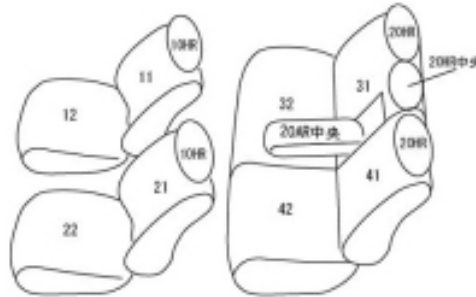

Autobacsオリジナル スタイリッシュ
ブラック×ワインステッチ
2列車全席分

トヨタ プリウス

商品番号	ET-1130	年式	H26(2014)/11 ~	定員	5人
型式	ZVW41W				
グレード	S/S ツーリングセレクション				
適合形状	5人乗り・2列目アームレスト装備車 運転席手動シート コンソール用のカバーはありません。				
シート パターン	ヘッドレスト総数	1列目肘掛	2列目肘掛	3列目肘掛	サイドエアバッグ
	5	0	1	-	
適合不可	快適温熱シート装備車 ファブリック(スエード調)+合成皮革のコンビシート不可				