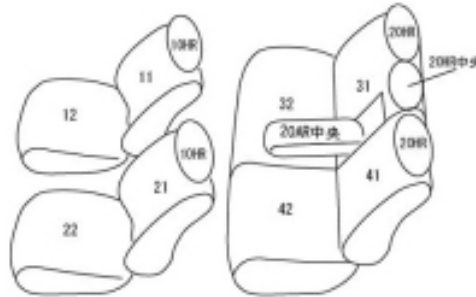

Autobacsオリジナル スタイリッシュ

ブラック×ワインステッチ

2列車全席分

ダイハツメビウス

商品番号	ET-1130	年式	H26(2014)/11 ~		定員	5人
型式	ZVW41N					
グレード	S/S ツーリングセレクション					
適合形状	5人乗り・2列目アームレスト装備車 運転席手動シート コンソール用のカバーはありません。					
シート パターン	ヘッドレスト総数	1列目肘掛	2列目肘掛	3列目肘掛	サイドエアバッグ	
	5	0	1	-		
適合不可						

商品コード : 01532167

JANコード : 4549801573055