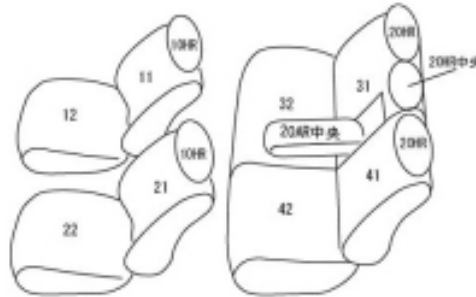

Autobacsオリジナル スタイリッシュ
ブラック×ワインステッチ
2列車全席分

ダイハツメビウス

| | | | | | |
|-------------|--|-------|----------------|-------|----------|
| 商品番号 | ET-1130 | 年式 | H26(2014)/11 ~ | 定員 | 5人 |
| 型式 | ZVW41N | | | | |
| グレード | S/S ツーリングセレクション | | | | |
| 適合形状 | 5人乗り・2列目アームレスト装備車 運転席手動シート コンソール用のカバーはありません。 | | | | |
| シート パターン | ヘッドレスト総数 | 1列目肘掛 | 2列目肘掛 | 3列目肘掛 | サイドエアバッグ |
| | 5 | 0 | 1 | - | |
| 適合不可 | | | | | |