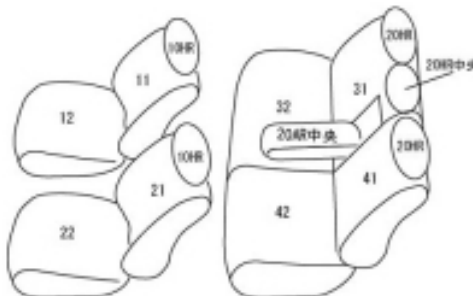

Autobacsオリジナル スタイリッシュ
ブラック×ワインステッチ
2列車全席分

ダイハツメビウス

商品番号	ET-1130	年式	H26(2014)/11 ~	定員	5人
型式	ZVW41N				
グレード	S/S ツーリングセレクション				
適合形状	5人乗り・2列目アームレスト装備車 運転席手動シート コンソール用のカバーはありません。				
シート パターン	ヘッドレスト総数	1列目肘掛	2列目肘掛	3列目肘掛	サイドエアバッグ
	5	0	1	-	
適合不可					