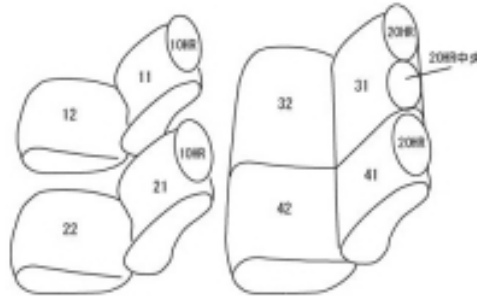

Autobacsオリジナル スタイリッシュ  
ブラック×ワインステッチ  
2列車全席分

トヨタ プリウス

商品番号	ET-1131	年式	H26(2014)/11 ~	定員	5人
型式	ZVW41W				
グレード	SLセレクション				
適合形状	5人乗り・2列目アームレスト無し コンソール用のカバーはありません。				
シート パターン	ヘッドレスト総数	1列目肘掛	2列目肘掛	3列目肘掛	サイドエアバッグ
	5	0	0	-	
適合不可					