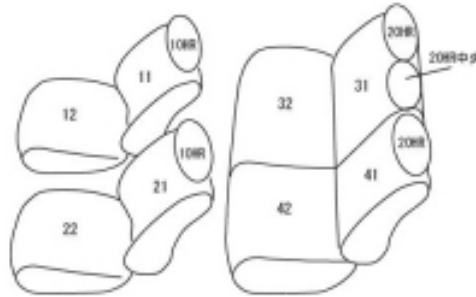

Autobacsオリジナル スタイリッシュ  
ブラック×ワインステッチ  
2列車全席分

トヨタ プリウス

商品番号	ET-1131	年式	H26(2014)/11 ~	定員	5人
型式	ZVW41W				
グレード	SLセレクション				
適合形状	5人乗り・2列目アームレスト無し コンソール用のカバーはありません。				
シート パターン	ヘッドレスト総数	1列目肘掛	2列目肘掛	3列目肘掛	サイドエアバッグ
	5	0	0	-	
適合不可					