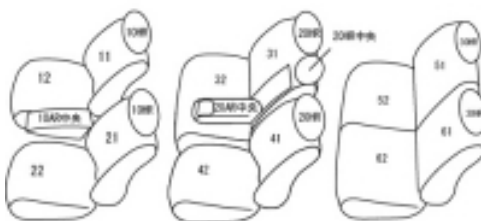

Autobacsオリジナル スタイリッシュ ブラック×ワインステッチ 3列車全席分

トヨタ MARK X ZIO

商品番号	ET-1611	年式	H19(2007)/10~ H25(2013)/12	定員	7人
型式	ANA10 / ANA15				
グレード	240 / 240F / エアリアル / エアリアル"Fパッケージ"				
適合形状	手動シートのみ対応 2列目背もたれ6:4分割 サードシート格納時はカバーの厚みの為、動きが鈍くなります。				
シート パターン	ヘッドレスト総数	1列目肘掛	2列目肘掛	3列目肘掛	サイドエアバッグ
	7	1	1	0	
適合不可	6人乗り (350G、240G、エアリアル) 5人乗り (Five Style) 240G フロントパワーシートの為 エアリアル / 240F (オプションのパワーシート付き車) フロントパワーシートの為 本革 (オプション) 本革+フロントシートヒーター付きの為 2013.12 車両販売終了				