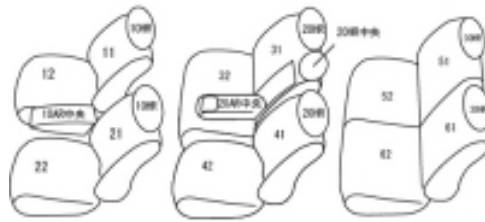

Autobacsオリジナル スタイリッシュ

ブラック×ワインステッチ

3列車全席分

トヨタ MARK X ZIO

商品番号	ET-1611	年式	H19(2007)/10 ~ H25(2013)/12	定員	7人
型式	ANA10 / ANA15				
グレード	240 / 240F / エアリアル / エアリアル"Fパッケージ"				
適合形状	手動シートのみ対応 2列目背もたれ6：4分割 サードシート格納時はカバーの厚みの為、動きが鈍くなります。				
シート パターン	ヘッドレスト総数	1列目肘掛	2列目肘掛	3列目肘掛	サイドエアバッグ
	7	1	1	0	
適合不可	6人乗り (350G、240G、エアリアル) 5人乗り (Five Style) 240G フロントパワーシートの為 エアリアル / 240F (オプションのパワーシート付き車) フロントパワーシートの為 本革 (オプション) 本革+フロントシートヒーター付きの為 2013.12 車両販売終了				